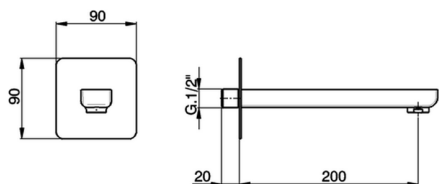

Caño de erogación SOFT_SF000240

MODELO **SF000240**

Caño de erogación, L.200 mm, conexión 1/2" M

ACABADOS DISPONIBLES

CARACTERÍSTICAS

2024-11-21