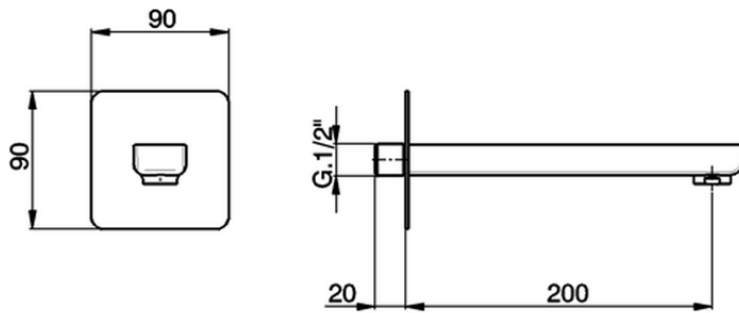

## Caño de erogación SOFT\_SF000240

SF000240

<https://es.huberitalia.com/cano-de-erogacion-soft-sf000240>

2024-11-21