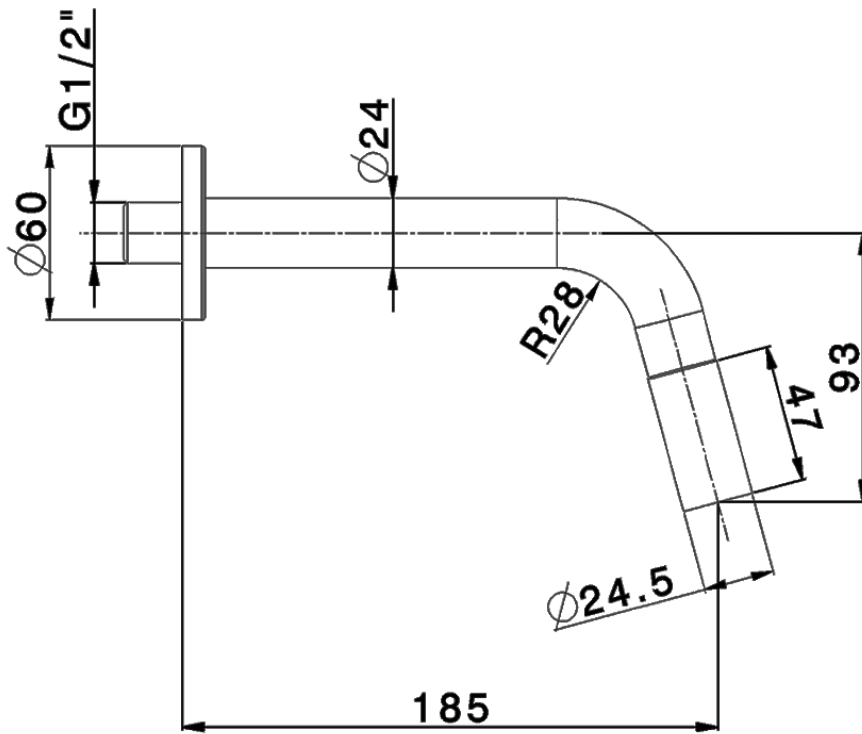

Grifo de un sólo agua de pared NUOVA KIRUNA_K2001420

K2001420

<https://es.huberitalia.com/grifo-de-un-solo-agua-de-pared-nuova-kiruna-k2001420>

ZB004510

<https://es.huberitalia.com/parte-empotrada-monomando-free-standing-empotrado-zb004510>