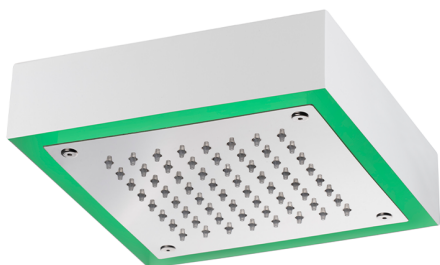

Rociador de techo con cromoterapia 200x200 mm ZEN_ZS1C0240

MODELO **ZS1C0240**

Rociador de techo con cromoterapia 200x200 mm, con cubierta exterior blanca, funciones lluvia, cromoterapia, con unidad de control y control inalámbrico, acero inoxidable AISI 304

ACABADOS DISPONIBLES

-  **40** 40 Negro Mate
-  **4Q** 4Q Blanco Mate
-  **D1** D1 Inox Cepillado
-  **D2** D2 Inox brillo

CARACTERÍSTICAS

2025-02-05