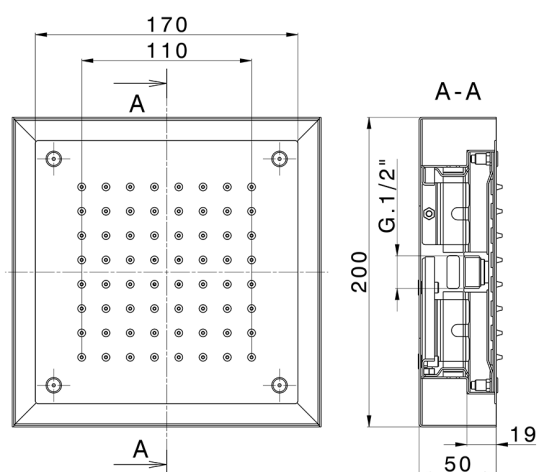

Rociador de techo con cromoterapia 200x200 mm ZEN_ZS1C0240

MODELO **ZS1C0240**

Rociador de techo con cromoterapia 200x200 mm, con cubierta exterior blanca, funciones lluvia, cromoterapia, con unidad de control y control inalámbrico, acero inoxidable AISI 304