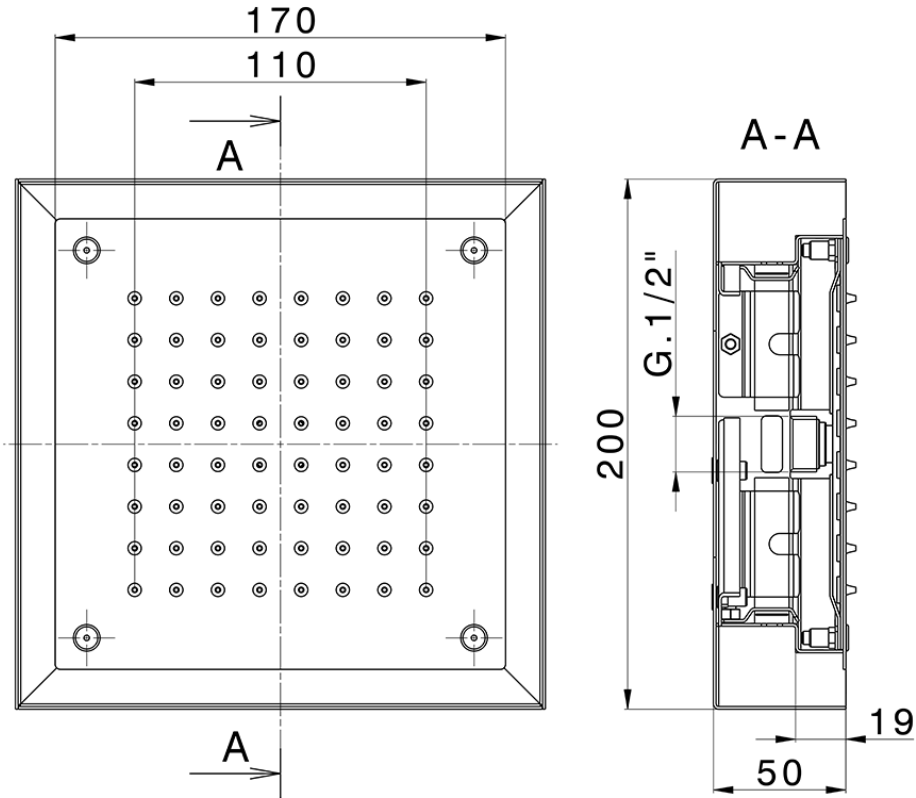

Rociador de techo con cromoterapia 200x200 mm ZEN_ZS1C0240

ZS1C0240

<https://es.huberitalia.com/rociador-de-techo-con-cromoterapia-200x200-mm-zen-zs1c0240>

2025-02-05