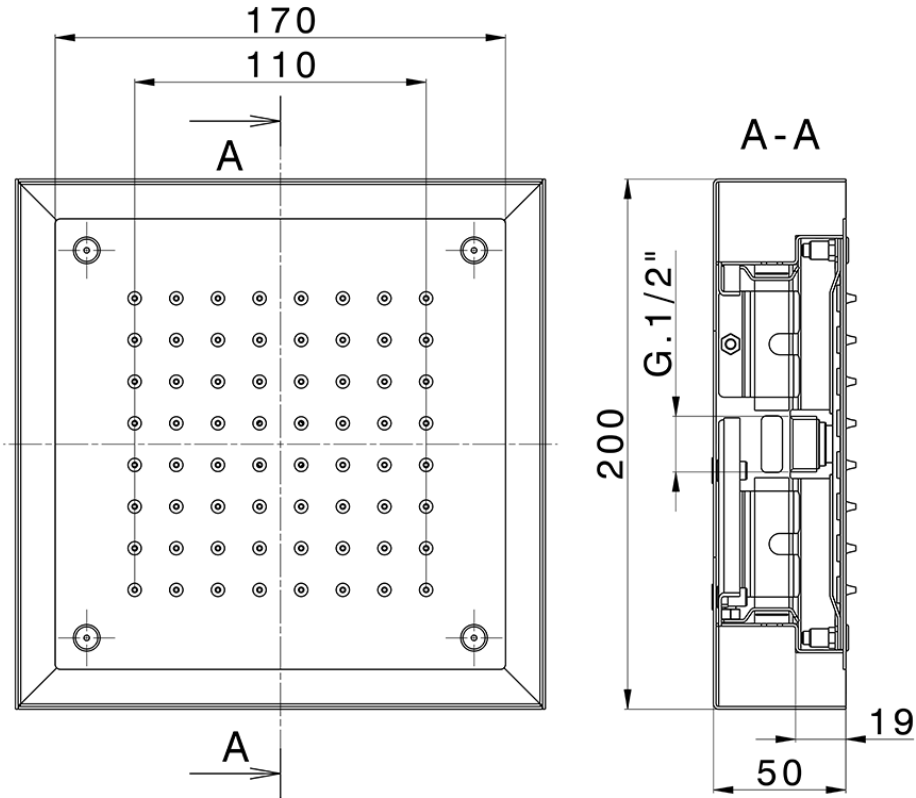

Rociador de techo con cromoterapia 200x200 mm ZEN\_ZS1C0240

ZS1C0240

<https://es.huberitalia.com/rociador-de-techo-con-cromoterapia-200x200-mm-zen-zs1c0240>

2025-02-05