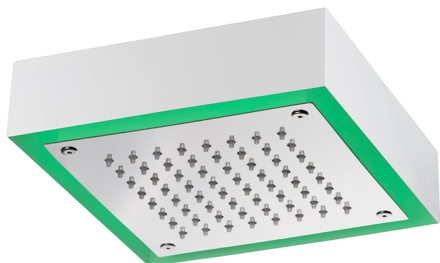

Rociador de techo con cromoterapia 200x200 mm ZEN_ZS1C0240

MODELO **ZS1C0240**

Rociador de techo con cromoterapia 200x200 mm, con cubierta exterior blanca, funciones lluvia, cromoterapia, con unidad de control y control inalámbrico, acero inoxidable AISI 304

ACABADOS DISPONIBLES

-  **40** 40 Negro Mate
-  **4Q** 4Q Blanco Mate
-  **D1** D1 Inox Cepillado
-  **D2** D2 Inox brillo

CARACTERÍSTICAS

2025-02-05