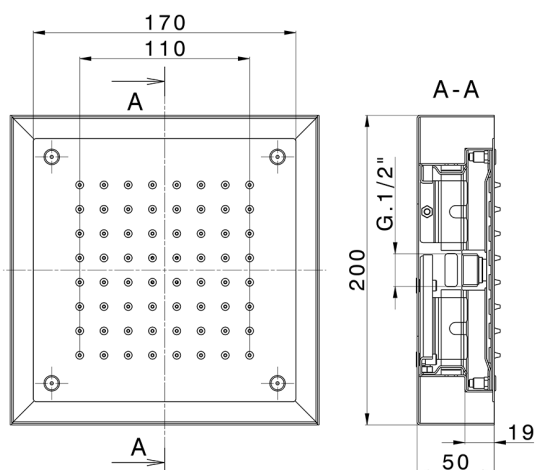

Rociador de techo con cromoterapia 200x200 mm ZEN_ZS1C0240

MODELO **ZS1C0240**

Rociador de techo con cromoterapia 200x200 mm, con cubierta exterior blanca, funciones lluvia, cromoterapia, con unidad de control y control inalámbrico, acero inoxidable AISI 304