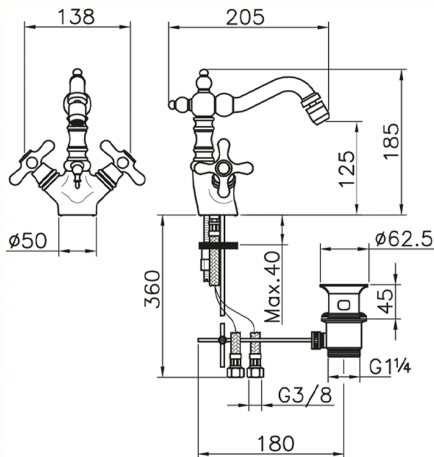

## Bidé CROISETTE\_CS000550

MODELO **CS000550**

Bidé, con desagüe automático 1"1/4, caño giratorio, latiguillos acero G.3/8"

ACABADOS DISPONIBLES

-  **21** 21 Cromo
-  **27** 27 Bronce Viejo
-  **2G** 2G Oro Viejo
-  **2W** 2W Oro Cepillado