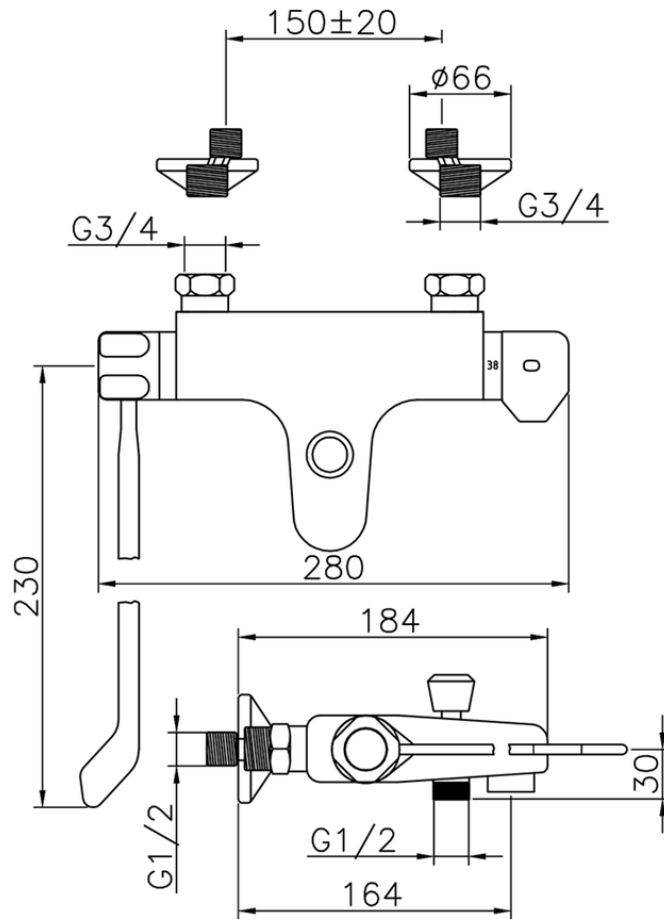

Bañera termostática CLINIC&TECHNICAL\_CLT25030

CLT25030

<https://es.huberitalia.com/banera-termostatica-clinicttechnical-clt25030>

2026-06-10