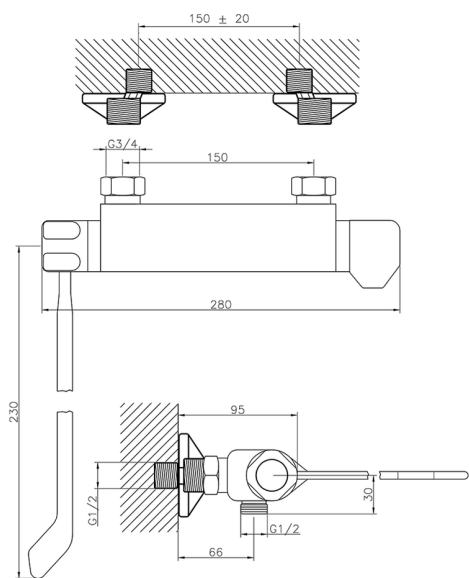

## Ducha termostática COLECTIVIDAD\_CLT01020

MODELO **CLT01020**

Ducha termostática, sin conjunto ducha, conexión para flexible 1/2" M, con palanca clínica

ACABADOS DISPONIBLES

**21** 21 Cromo

CARACTERÍSTICAS

Recambio Cartucho **24.04A.PP**

**Cartucho Termostático Plus P 8X20**