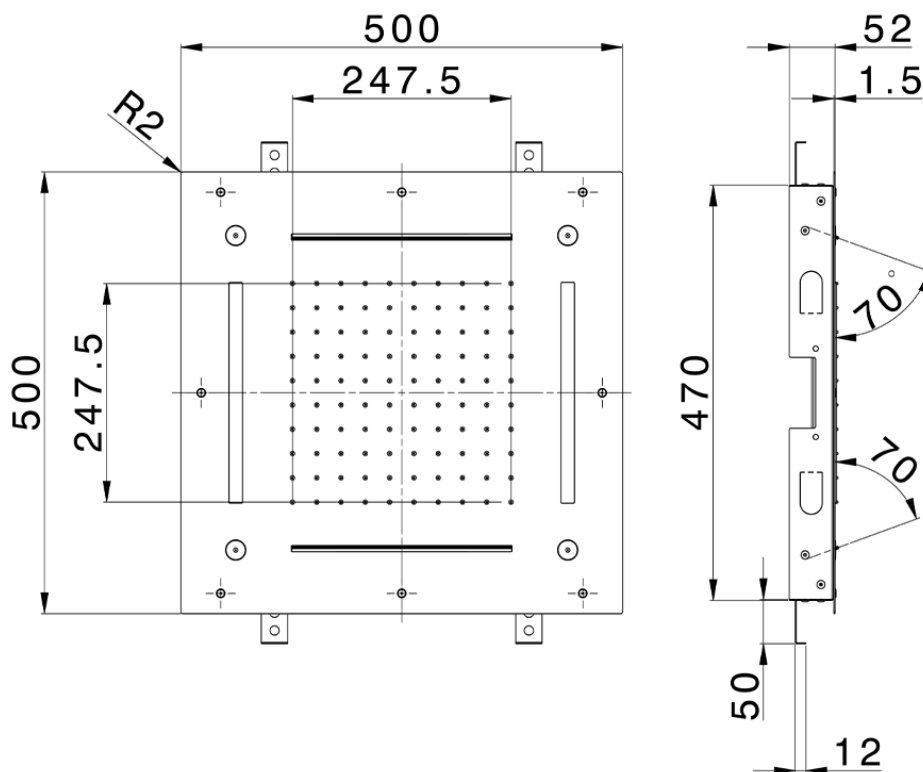

Rociador de techo con cromoterapia 500x500 mm ZEN_ZS1C0095

ZS1C0095

<https://es.huberitalia.com/rociador-de-techo-con-cromoterapia-500x500-mm-zen-zs1c0095>

2026-04-10