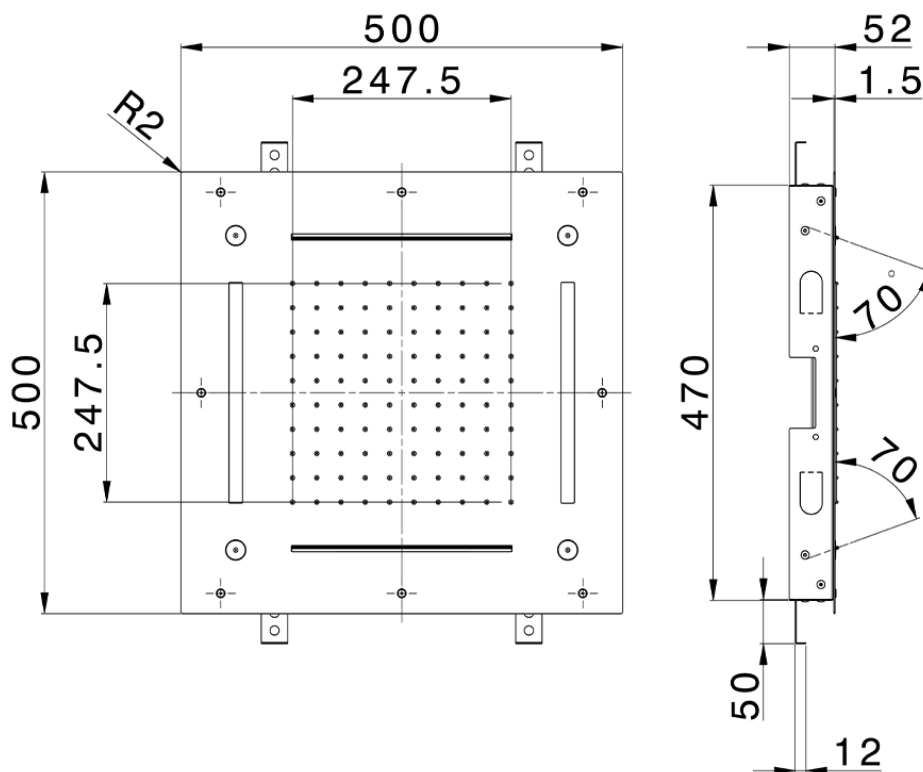

Rociador de techo con cromoterapia 500x500 mm ZEN\_ZS1C0095

ZS1C0095

<https://es.huberitalia.com/rociador-de-techo-con-cromoterapia-500x500-mm-zen-zs1c0095>

2026-06-15