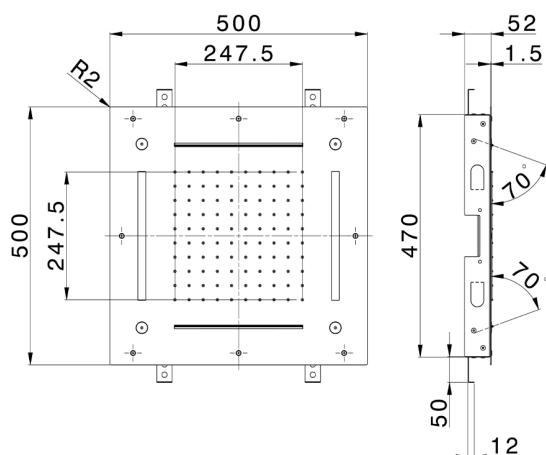

Rociador de techo con cromoterapia 500x500 mm ZEN_ZS1C0095

MODELO **ZS1C0095**

Rociador de techo con cromoterapia 500x500 mm, funciones lluvia, nebulizador, funciones 2 cascadas, cromoterapia, con teclado empotrado incluido, acero inoxidable AISI 304

ACABADOS DISPONIBLES

-  **D1** D1 Inox Cepillado
-  **40** 40 Negro Mate
-  **4Q** 4Q Blanco Mate
-  **5G** 5G Oro Rosa
-  **D2** D2 Inox brillo

CARACTERÍSTICAS

2026-04-10