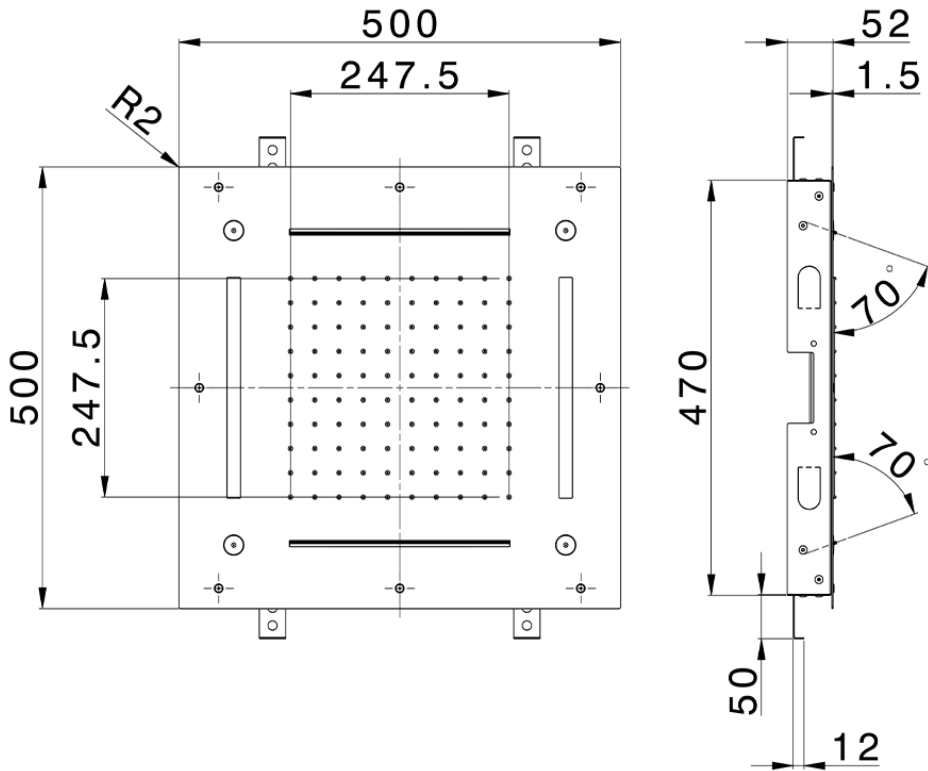

Rociador de techo con cromoterapia 500x500 mm ZEN_ZS1C0095

ZS1C0095

<https://es.huberitalia.com/rociador-de-techo-con-cromoterapia-500x500-mm-zen-zs1c0095>

2026-05-20