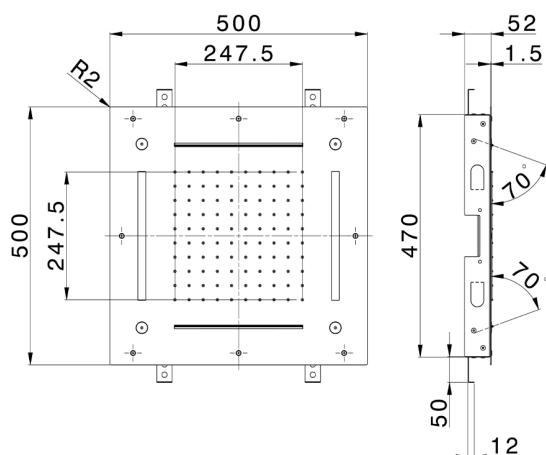

Rociador de techo con cromoterapia 500x500 mm ZEN_ZS1C0095

MODELO **ZS1C0095**

Rociador de techo con cromoterapia 500x500 mm, funciones lluvia, nebulizador, funciones 2 cascadas, cromoterapia, con teclado empotrado incluido, acero inoxidable AISI 304

ACABADOS DISPONIBLES

-  **D1** D1 Inox Cepillado
-  **40** 40 Negro Mate
-  **4Q** 4Q Blanco Mate
-  **5G** 5G Oro Rosa
-  **D2** D2 Inox brillo

CARACTERÍSTICAS

2026-06-10