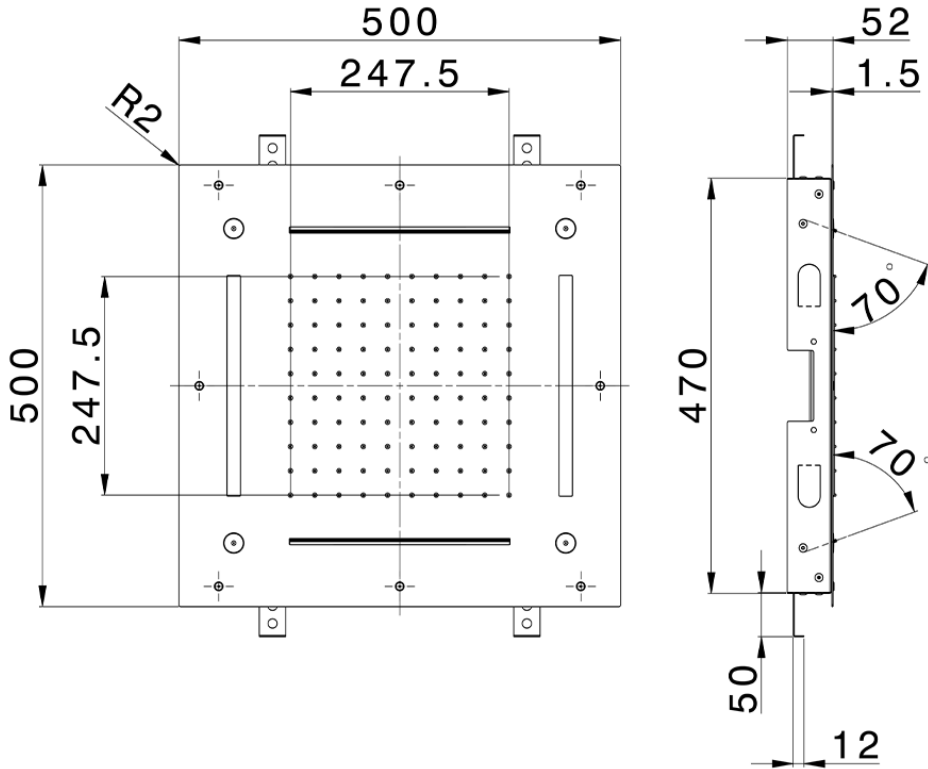

Rociador de techo con cromoterapia 500x500 mm ZEN_ZS1C0095

ZS1C0095

<https://es.huberitalia.com/rociador-de-techo-con-cromoterapia-500x500-mm-zen-zs1c0095>

2026-06-10