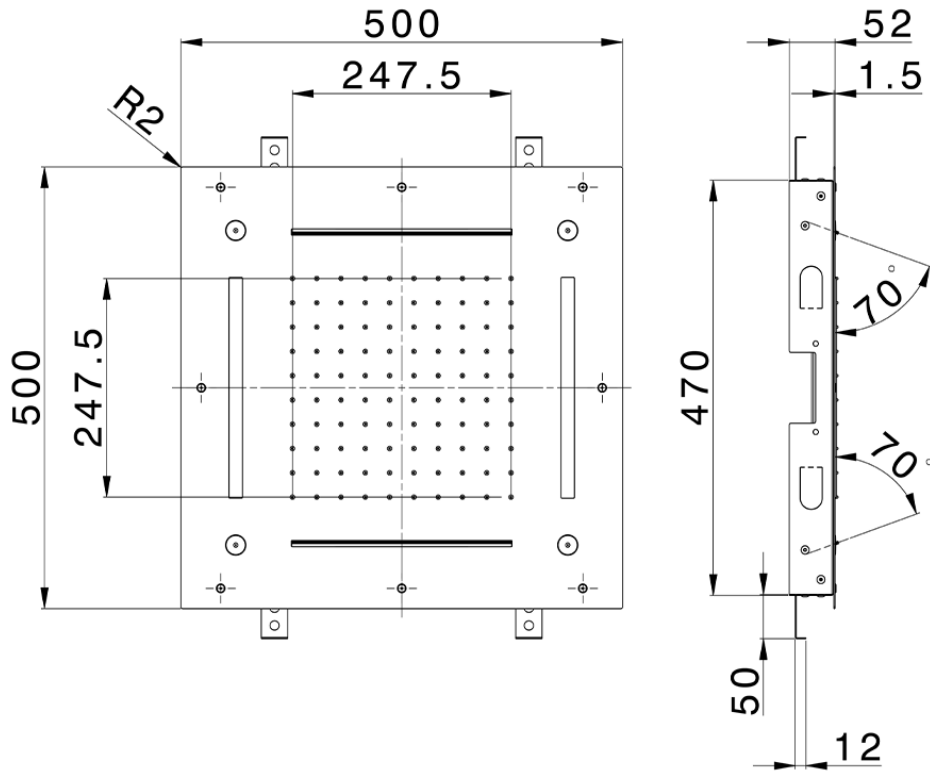

Rociador de techo con cromoterapia 500x500 mm ZEN_ZS1C0095

ZS1C0095

<https://es.huberitalia.com/rociador-de-techo-con-cromoterapia-500x500-mm-zen-zs1c0095>

2026-04-30