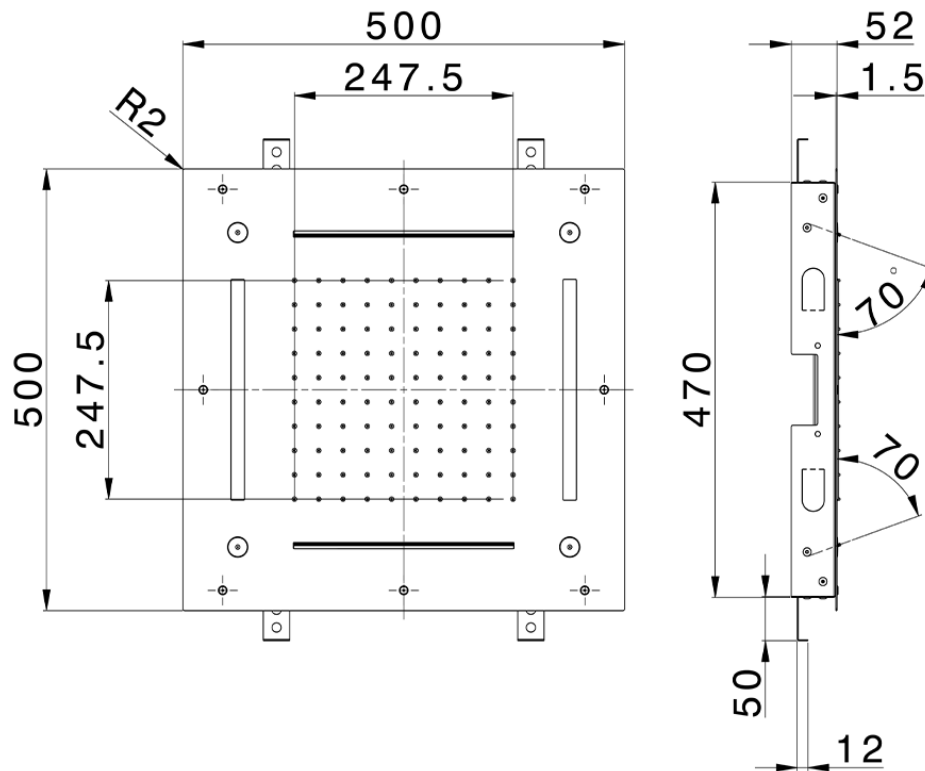

Rociador de techo con cromoterapia 500x500 mm ZEN\_ZS1C0095

ZS1C0095

<https://es.huberitalia.com/rociador-de-techo-con-cromoterapia-500x500-mm-zen-zs1c0095>

2026-04-10