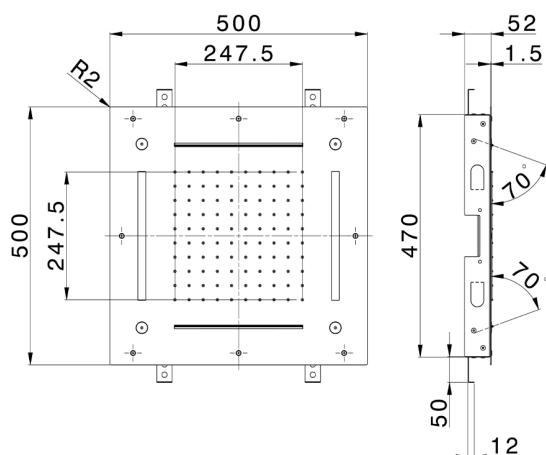

Rociador de techo con cromoterapia 500x500 mm ZEN_ZS1C0095

MODELO **ZS1C0095**

Rociador de techo con cromoterapia 500x500 mm, funciones lluvia, nebulizador, funciones 2 cascadas, cromoterapia, con teclado empotrado incluido, acero inoxidable AISI 304

ACABADOS DISPONIBLES

-  **D1** D1 Inox Cepillado
-  **40** 40 Negro Mate
-  **4Q** 4Q Blanco Mate
-  **5G** 5G Oro Rosa
-  **D2** D2 Inox brillo

CARACTERÍSTICAS

2026-04-12