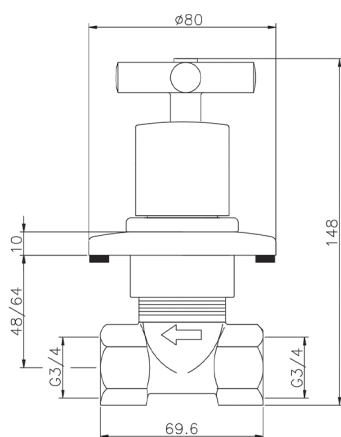

Llave de paso empotrada SUITE_SU000313

MODELO **SU000313**

Llave de paso empotrada, salida 3/4" F

ACABADOS DISPONIBLES

-  **21** 21 Cromo
-  **40** 40 Negro Mate
-  **2F** 2F Níquel Cepillado
-  **2W** 2W Oro Cepillado