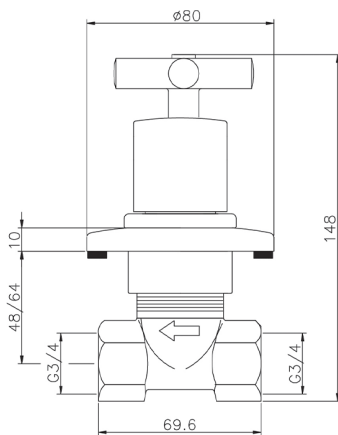

## Llave de paso empotrada SUITE\_SU000313

MODELO **SU000313**

Llave de paso empotrada, salida 3/4" F

ACABADOS DISPONIBLES

-  **21** 21 Cromo
-  **40** 40 Negro Mate
-  **2F** 2F Níquel Cepillado
-  **2W** 2W Oro Cepillado