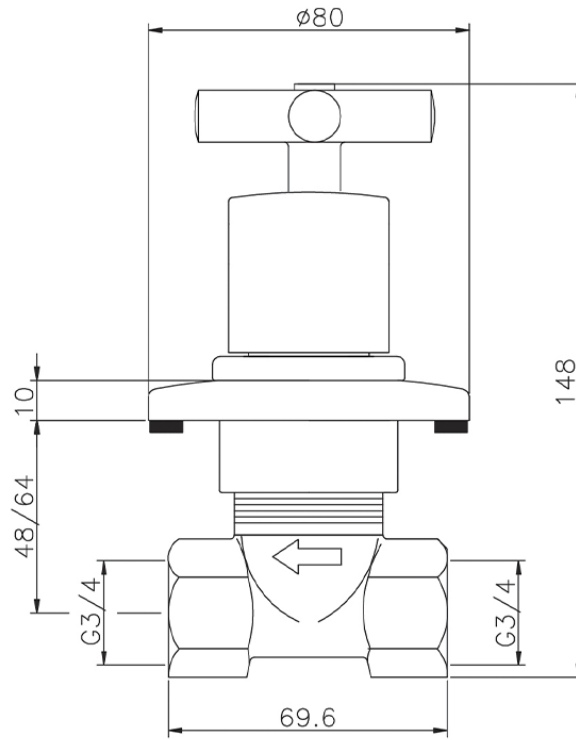

Llave de paso empotrada SUITE_SU000313

SU000313

<https://es.huberitalia.com/lave-de-paso-empotrada-suite-su000313>

2025-01-31