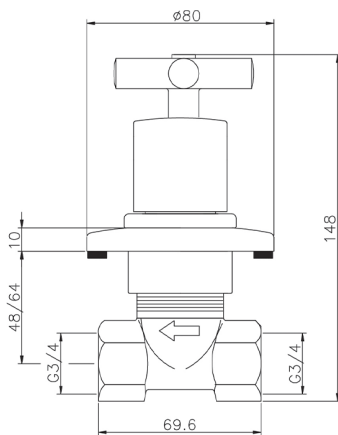

Llave de paso empotrada SUITE_SU000313

MODELO **SU000313**

Llave de paso empotrada, salida 3/4" F

ACABADOS DISPONIBLES

-  **21** 21 Cromo
-  **40** 40 Negro Mate
-  **2F** 2F Níquel Cepillado
-  **2W** 2W Oro Cepillado