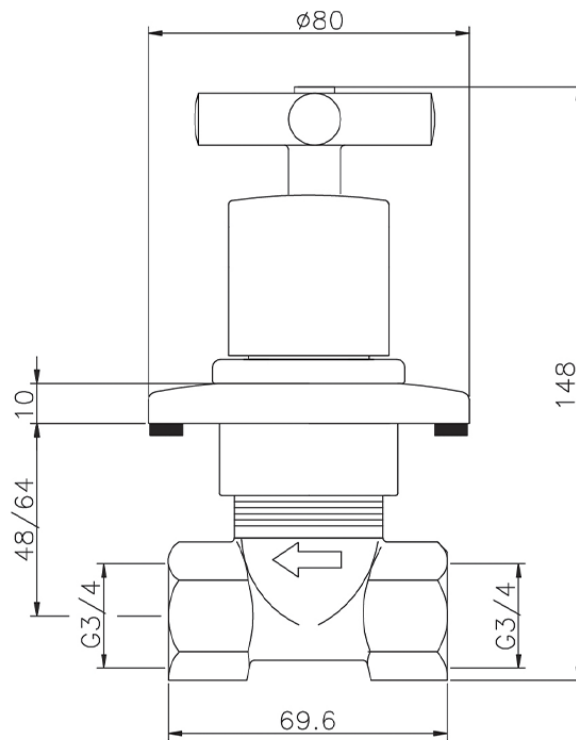

Llave de paso empotrada SUITE_SU000313

SU000313

<https://es.huberitalia.com/lave-de-paso-empotrada-suite-su000313>

2025-01-31