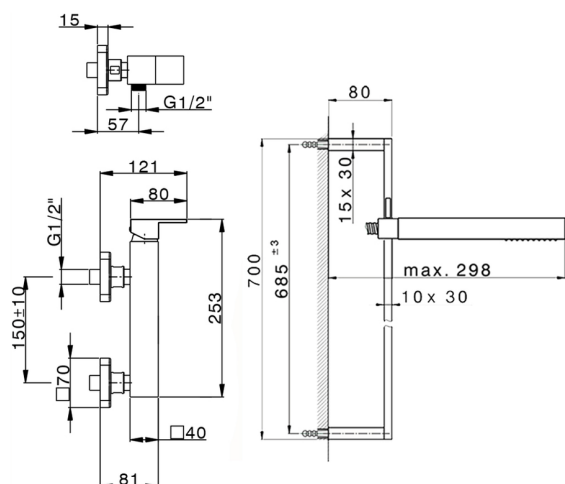

Ducha monomando con duplex NUOVA EGO_NE000464

MODELO **NE000464**

Ducha monomando con duplex, barra 70 cm con soporte corredizo, duchita una función minimal. cuadrada 27x27mm ABS, flexible liso SILVERFLEX 150 cm

ACABADOS DISPONIBLES

-  **21** 21 Cromo
-  **2F** 2F Níquel Cepillado
-  **40** 40 Negro Mate
-  **4Q** 4Q Blanco Mate

CARACTERÍSTICAS

Recambio Cartucho **ZZ97179000**

Cartucho Monomando 35 mm

2025-01-21