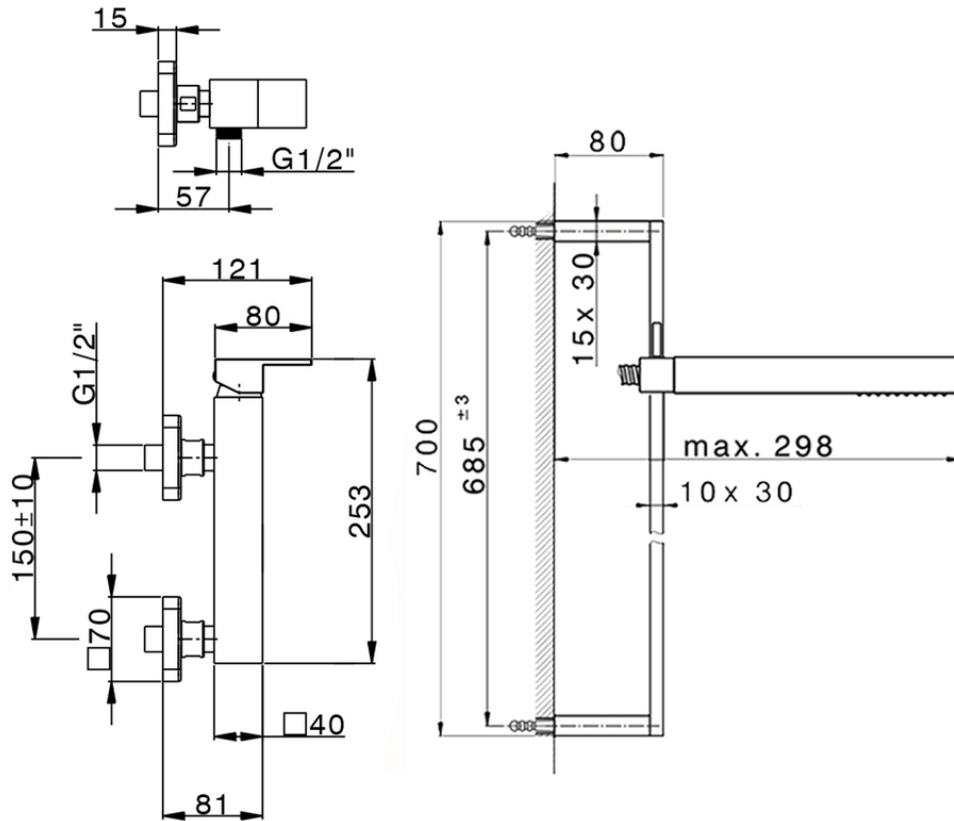

Ducha monomando con duplex NUOVA EGO_NE000464

NE000464

<https://es.huberitalia.com/ducha-monomando-con-duplex-nuova-ego-ne000464>

2025-01-21