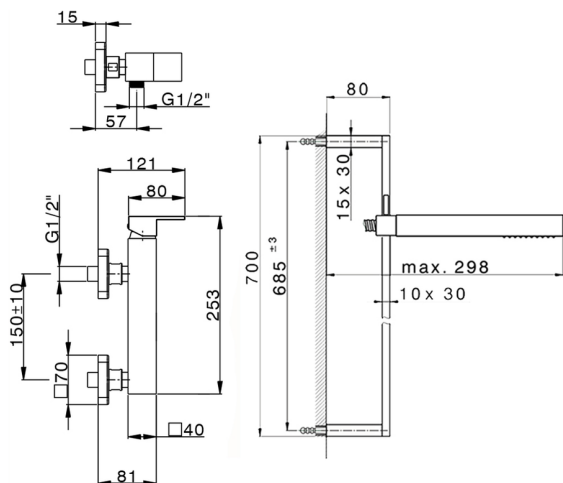

Ducha monomando con duplex NUOVA EGO_NE000464

MODELO **NE000464**

Ducha monomando con duplex, barra 70 cm con soporte corredizo, duchita una función minimal. cuadrada 27x27mm ABS, flexible liso SILVERFLEX 150 cm

ACABADOS DISPONIBLES

-  **21** 21 Cromo
-  **2F** 2F Níquel Cepillado
-  **40** 40 Negro Mate
-  **4Q** 4Q Blanco Mate

CARACTERÍSTICAS

Recambio Cartucho **ZZ97179000**

Cartucho Monomando 35 mm

2025-01-21