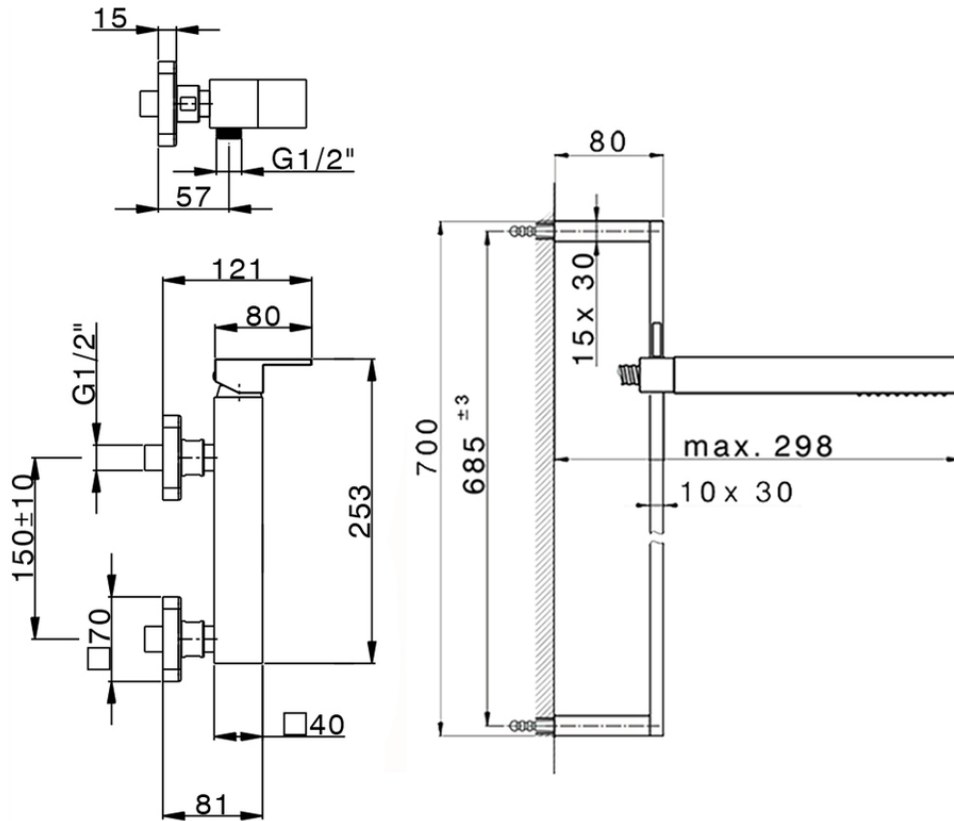

Ducha monomando con duplex NUOVA EGO\_NE000464

NE000464

<https://es.huberitalia.com/ducha-monomando-con-duplex-nuova-ego-ne000464>

2025-01-21