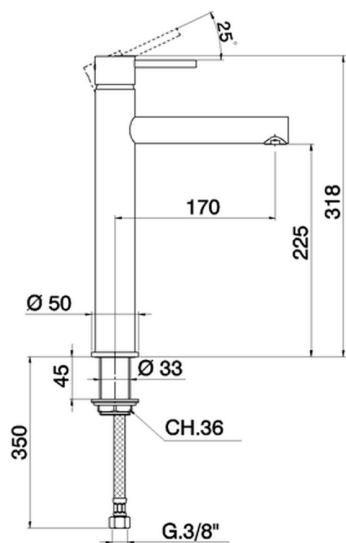

Lavabo monomando alto TRATTO EVO_TV003540

MODELO **TV003540**

Lavabo monomando alto, sin desagüe automático, latiguillos acero G.3/8"

ACABADOS DISPONIBLES

21 21 Cromo

CARACTERÍSTICAS

Recambio Cartucho **ZZ95435000**

Cartucho Monomando 35 mm

EcoStop

La función EcoStop limita el caudal del agua aproximadamente el 50% de la salida máxima con una leve resistencia en la maneta. Basta con empujar ligeramente más allá de la mitad del tope sólo cuando se requiera la salida máxima de agua. Esto permitirá ahorrar hasta un 50% de agua.