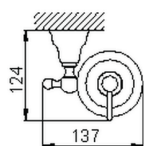

Dispensador Jabón para cocina CROISSETTE_4024.01H.

MODELO **4024.01H.**

Dispensador Jabón para cocina, de cerámica de pared

ACABADOS DISPONIBLES

-  **AC** AC Níquel Satinado Cepillado
-  **BA** BA Bronce Viejo
-  **CR** CR Cromo
-  **2W** 2W Oro Cepillado