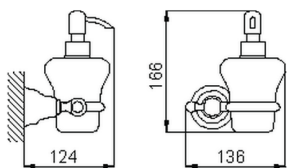

Dispensador Jabón para cocina CROISSETTE_4024.01H.

MODELO **4024.01H.**

Dispensador Jabón para cocina, de cerámica de pared

ACABADOS DISPONIBLES

-  **AC** AC Níquel Satinado Cepillado
-  **BA** BA Bronce Viejo
-  **CR** CR Cromo
-  **2W** 2W Oro Cepillado