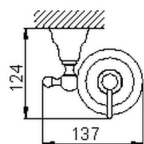

Dispensador Jabón para cocina CROISSETTE_4024.01H.

MODELO **4024.01H.**

Dispensador Jabón para cocina, de cerámica de pared

ACABADOS DISPONIBLES

-  **AC** AC Níquel Satinado Cepillado
-  **BA** BA Bronce Viejo
-  **CR** CR Cromo
-  **2W** 2W Oro Cepillado