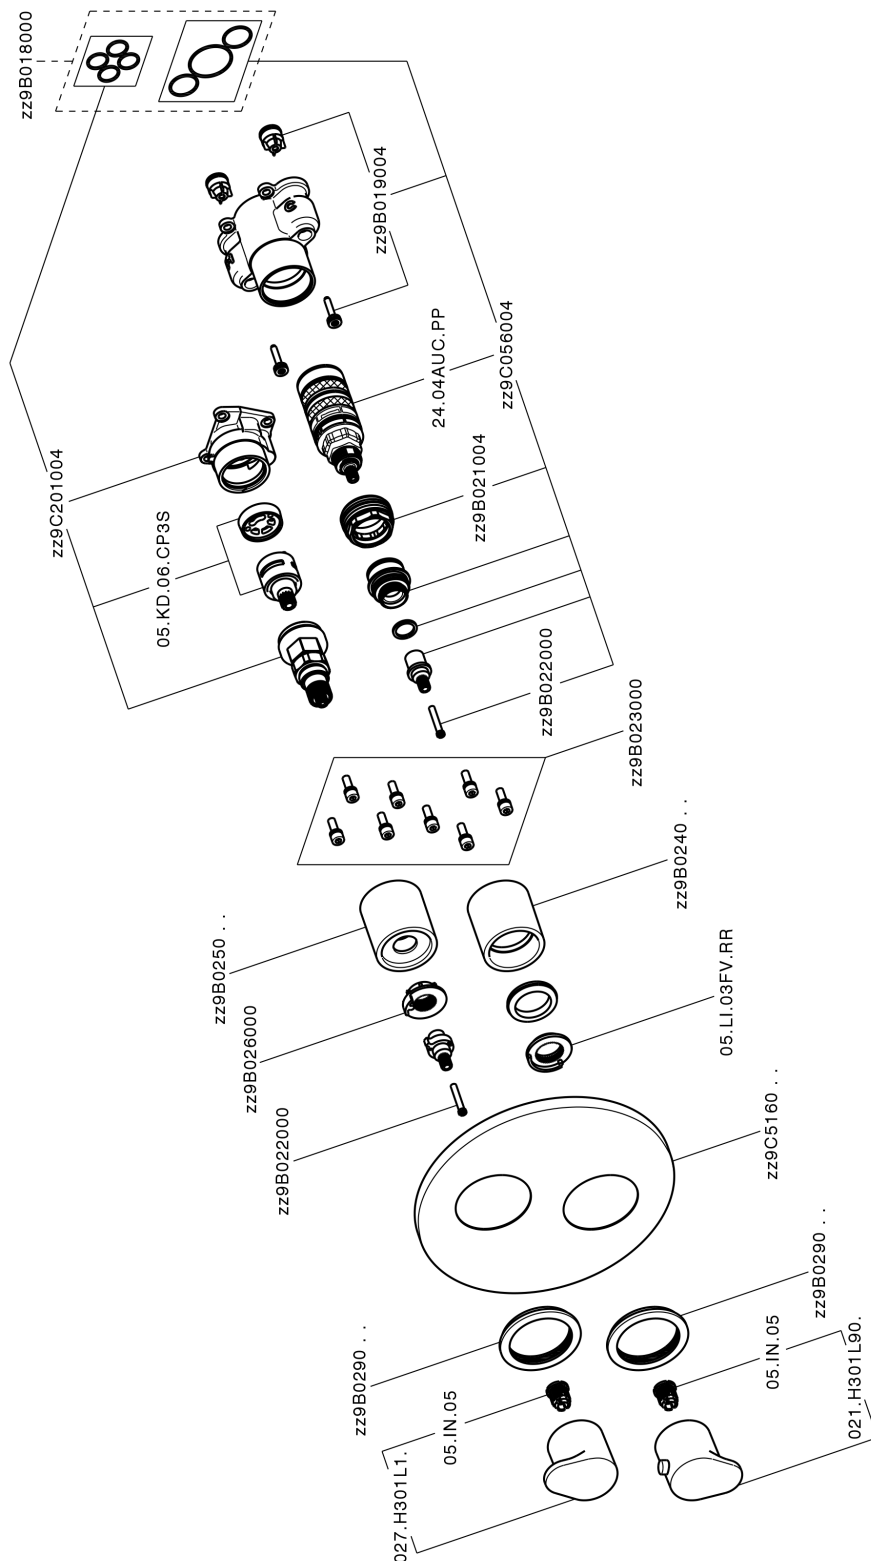

Conjunto Termostático para One-Box ONE BOX_H30BT030

H30BT030

<https://es.huberitalia.com/conjunto-termostatico-para-one-box-one-box-h30bt030>