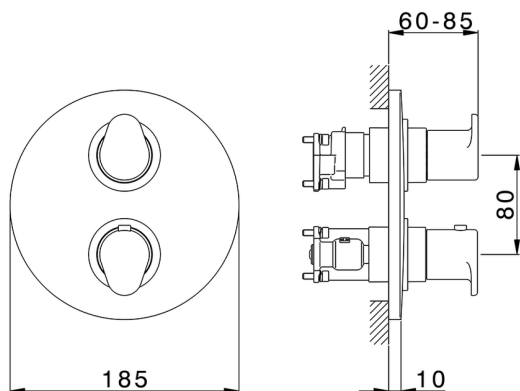

Conjunto Termostático para One-Box ONE BOX_H30BT030

MODELO **H30BT030**

Conjunto Termostático para One-Box, con devia stop 1-2-3 salidas, profundidad mínima de instalación 67 mm, sin parte empotrada, para art. ZB00B030-ZB00B031

ACABADOS DISPONIBLES

-  **21** 21 Cromo
-  **2F** 2F Níquel Cepillado
-  **40** 40 Negro Mate

CARACTERÍSTICAS

Recambio Cartucho **24.04A.PP**
Cartucho Termostático Plus P 8X20
 Instalación **Empotrado**
 Empotrado 2 **ZB00B031**
ZB00B030