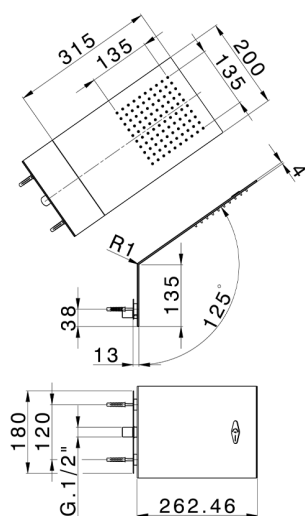

MODELO **ZS122150**

Rociador de pared, función lluvia, con válvula de seguridad patentada, acero inoxidable AISI 304

ACABADOS DISPONIBLES

D1 D1 Inox Cepillado

D2 D2 Inox brillo

CARACTERÍSTICAS