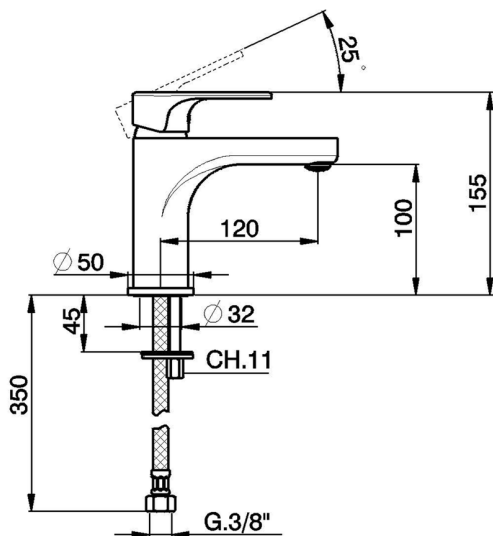

Lavabo monomando large H3_AH000500

MODELO **AH000500**

Lavabo monomando large, sin desagüe automático, latiguillos acero G.3/8"

ACABADOS DISPONIBLES

-  **21** 21 Cromo
-  **2F** 2F Níquel Cepillado
-  **40** 40 Negro Mate

CARACTERÍSTICAS

Recambio Cartucho **ZZ95435000**

Cartucho Monomando 35 mm

EcoStop

La función EcoStop limita el caudal del agua aproximadamente el 50% de la salida máxima con una leve resistencia en la maneta. Basta con empujar ligeramente más allá de la mitad del tope sólo cuando se requiera la salida máxima de agua. Esto permitirá ahorrar hasta un 50% de agua.

Lavabo monomando large H3_AH000500

AH000500

<https://es.huberitalia.com/lavabo-monomando-large-h3-ah000500>

2026-06-10