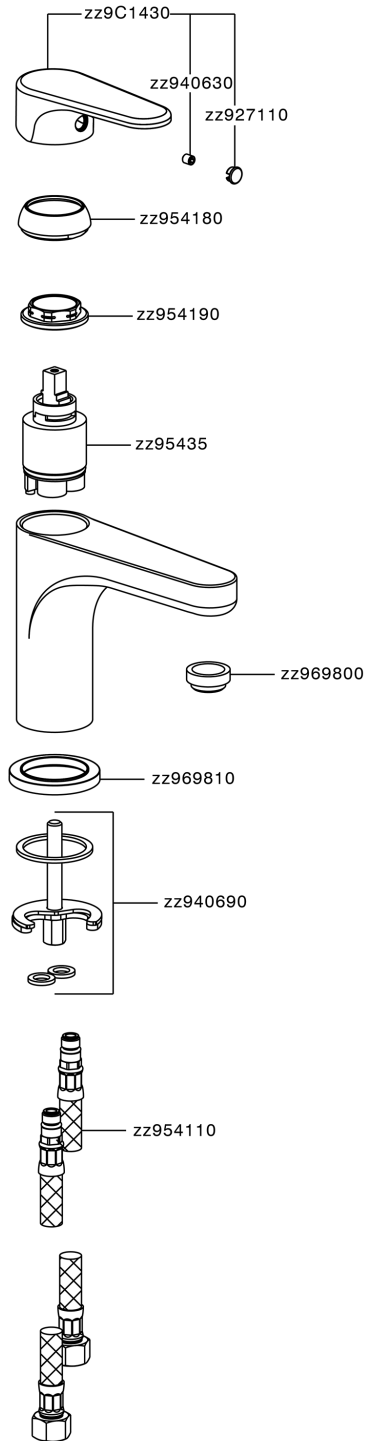

Lavabo monomando large H3_AH000500

MODELO **AH000500**

Lavabo monomando large, sin desagüe automático, latiguillos acero G.3/8"

ACABADOS DISPONIBLES

-  **21** 21 Cromo
-  **2F** 2F Níquel Cepillado
-  **40** 40 Negro Mate

CARACTERÍSTICAS

Recambio Cartucho **ZZ95435000**

Cartucho Monomando 35 mm

EcoStop

La función EcoStop limita el caudal del agua aproximadamente el 50% de la salida máxima con una leve resistencia en la maneta. Basta con empujar ligeramente más allá de la mitad del tope sólo cuando se requiera la salida máxima de agua. Esto permitirá ahorrar hasta un 50% de agua.

Lavabo monomando large H3_AH000500

AH000500

<https://es.huberitalia.com/lavabo-monomando-large-h3-ah000500>

2026-06-10