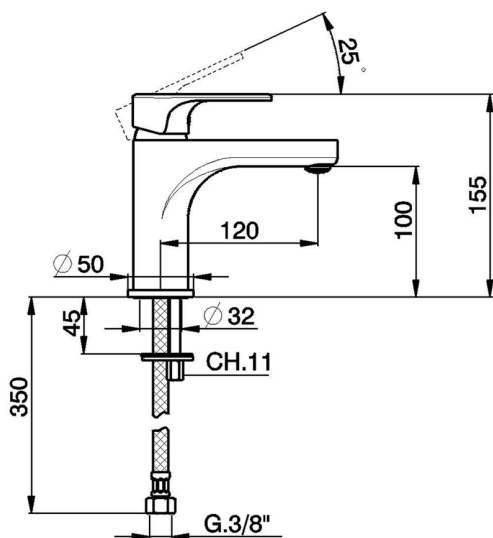

## Lavabo monomando large H3\_AH000500

MODELO **AH000500**

Lavabo monomando large, sin desagüe automático, latiguillos acero G.3/8"

ACABADOS DISPONIBLES

-  **21** 21 Cromo
-  **2F** 2F Níquel Cepillado
-  **40** 40 Negro Mate

CARACTERÍSTICAS

Recambio Cartucho **ZZ95435000**

**Cartucho Monomando 35 mm**

### EcoStop

La función EcoStop limita el caudal del agua aproximadamente el 50% de la salida máxima con una leve resistencia en la maneta. Basta con empujar ligeramente más allá de la mitad del tope sólo cuando se requiera la salida máxima de agua. Esto permitirá ahorrar hasta un 50% de agua.