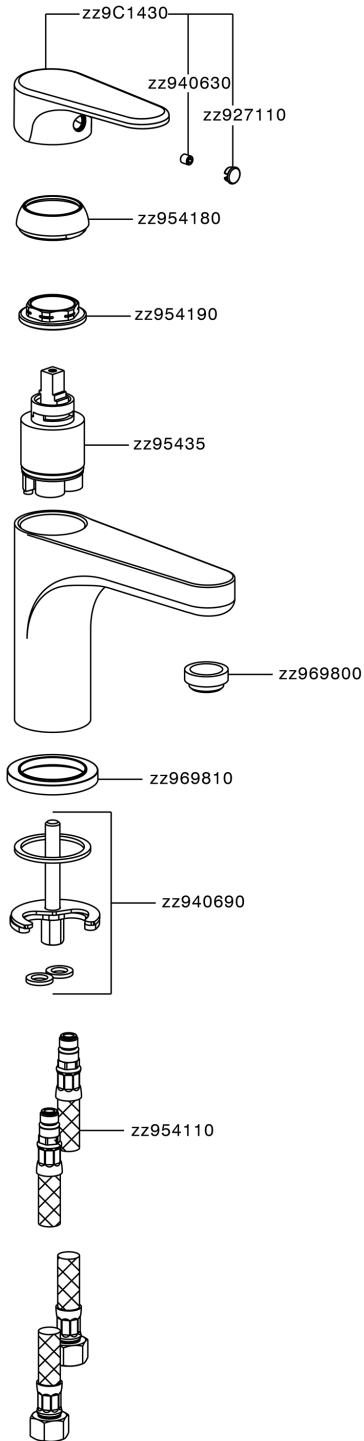

Lavabo monomando large H3_AH000500

AH000500

<https://es.huberitalia.com/lavabo-monomando-large-h3-ah000500>

2026-06-13