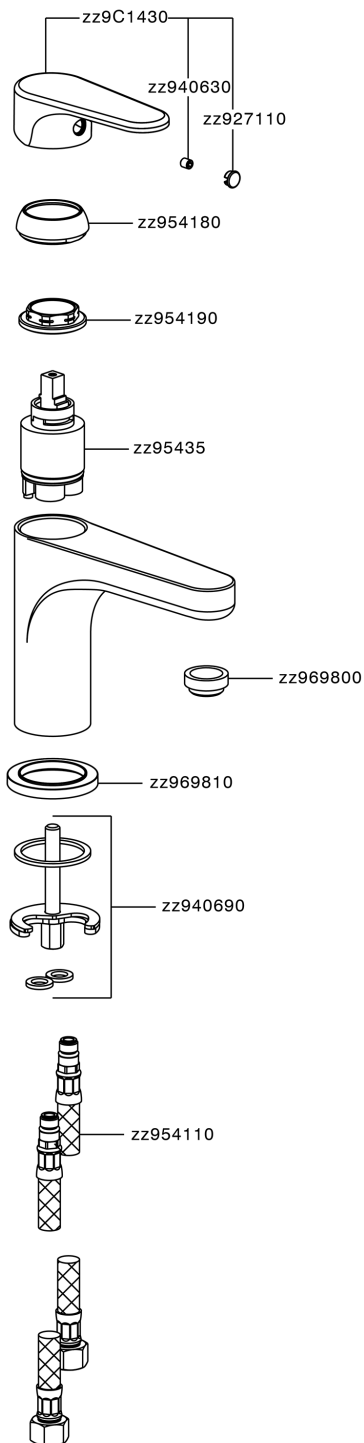

Lavabo monomando large H3_AH000500

MODELO **AH000500**

Lavabo monomando large, sin desagüe automático, latiguillos acero G.3/8"

ACABADOS DISPONIBLES

-  **21** 21 Cromo
-  **2F** 2F Níquel Cepillado
-  **40** 40 Negro Mate

CARACTERÍSTICAS

Recambio Cartucho **ZZ95435000**

Cartucho Monomando 35 mm

EcoStop

La función EcoStop limita el caudal del agua aproximadamente el 50% de la salida máxima con una leve resistencia en la maneta. Basta con empujar ligeramente más allá de la mitad del tope sólo cuando se requiera la salida máxima de agua. Esto permitirá ahorrar hasta un 50% de agua.

Lavabo monomando large H3_AH000500

AH000500

<https://es.huberitalia.com/lavabo-monomando-large-h3-ah000500>

2026-05-20