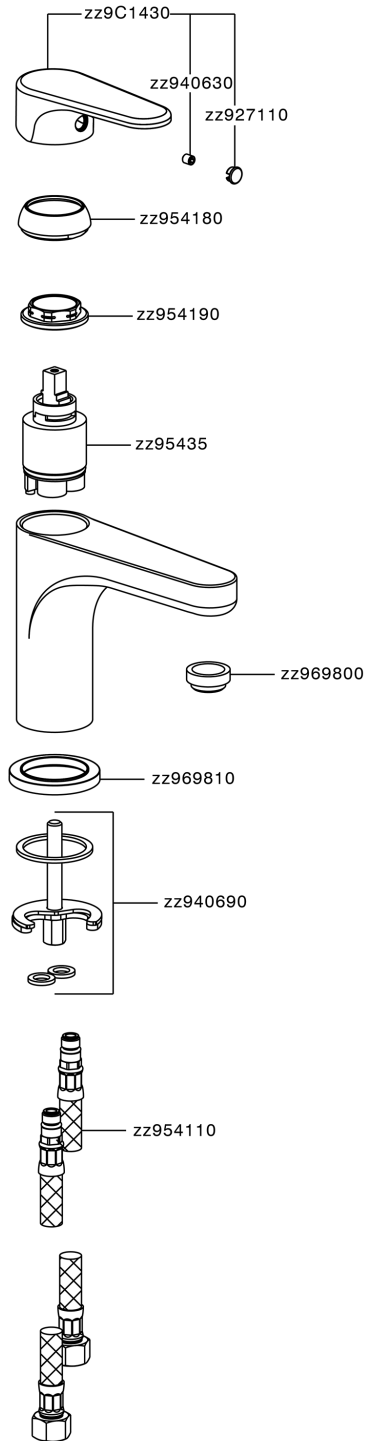

Lavabo monomando large H3_AH000500

MODELO **AH000500**

Lavabo monomando large, sin desagüe automático, latiguillos acero G.3/8"

ACABADOS DISPONIBLES

-  **21** 21 Cromo
-  **2F** 2F Níquel Cepillado
-  **40** 40 Negro Mate

CARACTERÍSTICAS

Recambio Cartucho **ZZ95435000**

Cartucho Monomando 35 mm

EcoStop

La función EcoStop limita el caudal del agua aproximadamente el 50% de la salida máxima con una leve resistencia en la maneta. Basta con empujar ligeramente más allá de la mitad del tope sólo cuando se requiera la salida máxima de agua. Esto permitirá ahorrar hasta un 50% de agua.

Lavabo monomando large H3_AH000500

AH000500

<https://es.huberitalia.com/lavabo-monomando-large-h3-ah000500>

2026-06-14