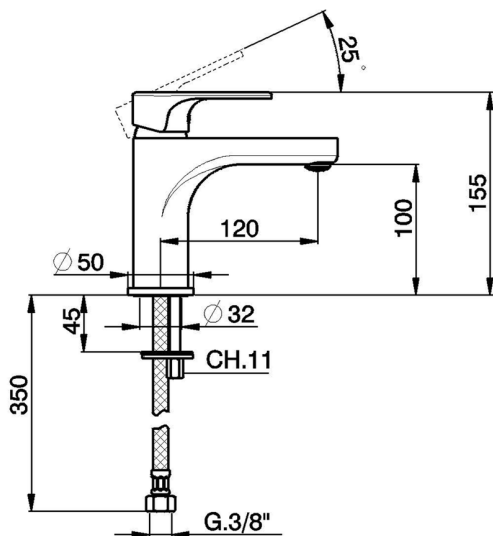

Lavabo monomando large H3_AH000500

MODELO **AH000500**

Lavabo monomando large, sin desagüe automático, latiguillos acero G.3/8"

ACABADOS DISPONIBLES

-  **21** 21 Cromo
-  **2F** 2F Níquel Cepillado
-  **40** 40 Negro Mate

CARACTERÍSTICAS

Recambio Cartucho **ZZ95435000**

Cartucho Monomando 35 mm

EcoStop

La función EcoStop limita el caudal del agua aproximadamente el 50% de la salida máxima con una leve resistencia en la maneta. Basta con empujar ligeramente más allá de la mitad del tope sólo cuando se requiera la salida máxima de agua. Esto permitirá ahorrar hasta un 50% de agua.

Lavabo monomando large H3_AH000500

AH000500

<https://es.huberitalia.com/lavabo-monomando-large-h3-ah000500>

2026-05-20