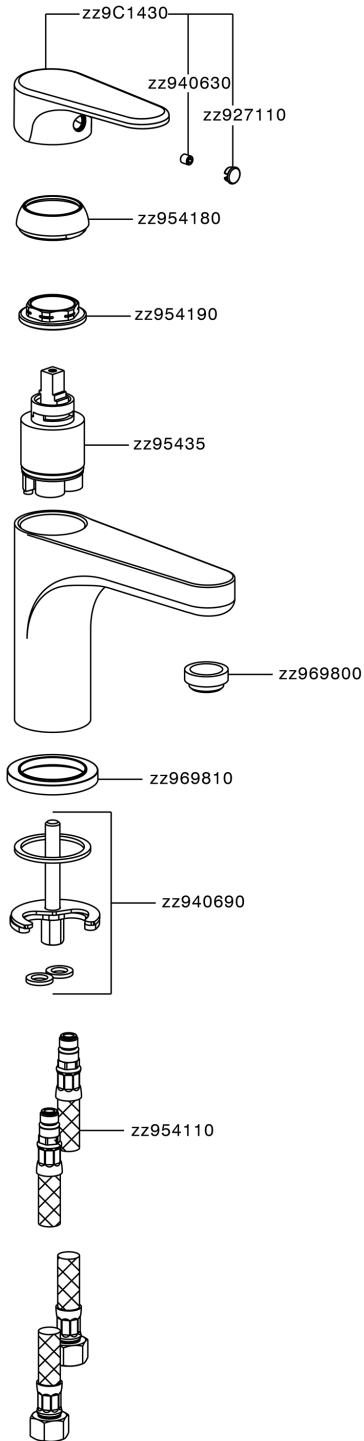

Lavabo monomando large H3_AH000500

MODELO **AH000500**

Lavabo monomando large, sin desagüe automático, latiguillos acero G.3/8"

ACABADOS DISPONIBLES

-  **21** 21 Cromo
-  **2F** 2F Níquel Cepillado
-  **40** 40 Negro Mate

CARACTERÍSTICAS

Recambio Cartucho **ZZ95435000**

Cartucho Monomando 35 mm

EcoStop

La función EcoStop limita el caudal del agua aproximadamente el 50% de la salida máxima con una leve resistencia en la maneta. Basta con empujar ligeramente más allá de la mitad del tope sólo cuando se requiera la salida máxima de agua. Esto permitirá ahorrar hasta un 50% de agua.

Lavabo monomando large H3_AH000500

AH000500

<https://es.huberitalia.com/lavabo-monomando-large-h3-ah000500>

2026-05-20