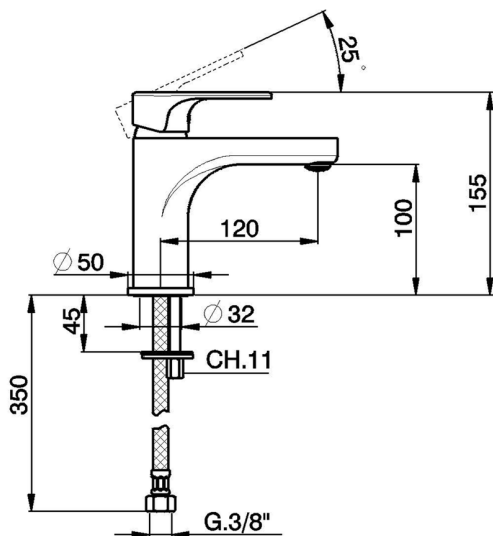

Lavabo monomando large H3_AH000500

MODELO **AH000500**

Lavabo monomando large, sin desagüe automático, latiguillos acero G.3/8"

ACABADOS DISPONIBLES

-  **21** 21 Cromo
-  **2F** 2F Níquel Cepillado
-  **40** 40 Negro Mate

CARACTERÍSTICAS

Recambio Cartucho **ZZ95435000**

Cartucho Monomando 35 mm

EcoStop

La función EcoStop limita el caudal del agua aproximadamente el 50% de la salida máxima con una leve resistencia en la maneta. Basta con empujar ligeramente más allá de la mitad del tope sólo cuando se requiera la salida máxima de agua. Esto permitirá ahorrar hasta un 50% de agua.