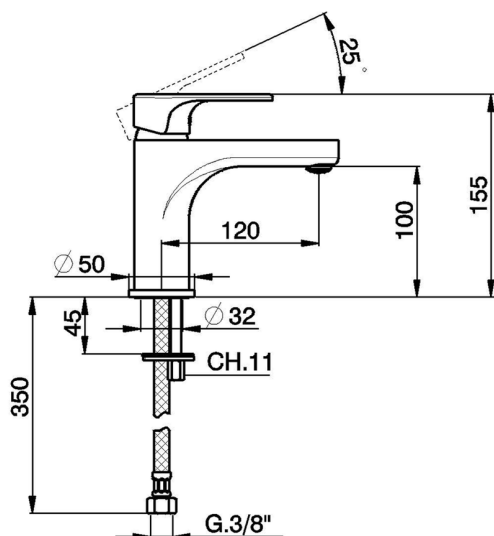

Lavabo monomando large H3_AH000500

MODELO **AH000500**

Lavabo monomando large, sin desagüe automático, latiguillos acero G.3/8"

ACABADOS DISPONIBLES

21 21 Cromo

2F 2F Níquel Cepillado

40 40 Negro Mate

CARACTERÍSTICAS

Recambio Cartucho **ZZ95435000**

Cartucho Monomando 35 mm

EcoStop

La función EcoStop limita el caudal del agua aproximadamente el 50% de la salida máxima con una leve resistencia en la maneta. Basta con empujar ligeramente más allá de la mitad del tope sólo cuando se requiera la salida máxima de agua. Esto permitirá ahorrar hasta un 50% de agua.

Lavabo monomando large H3_AH000500

AH000500

<https://es.huberitalia.com/lavabo-monomando-large-h3-ah000500>

2026-04-10