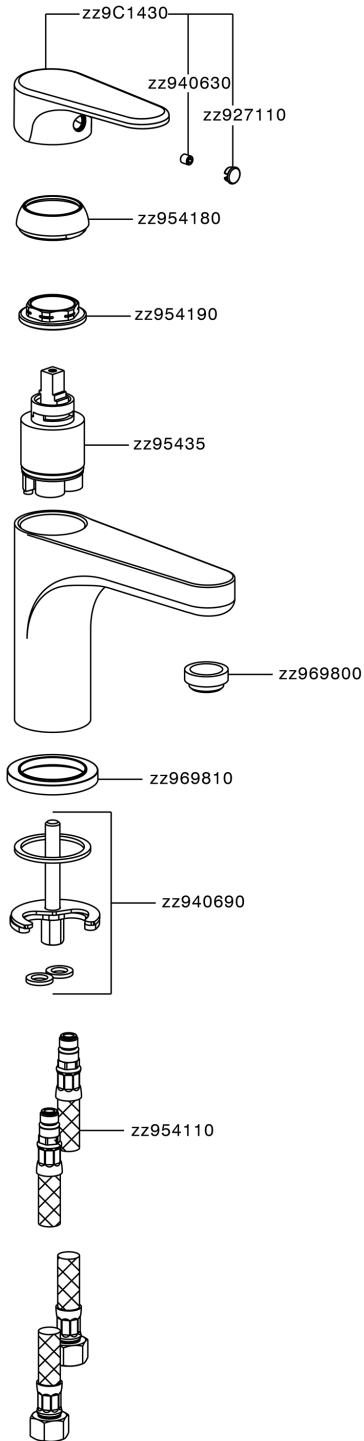

Lavabo monomando large H3_AH000500

MODELO **AH000500**

Lavabo monomando large, sin desagüe automático, latiguillos acero G.3/8"

ACABADOS DISPONIBLES

21 21 Cromo

2F 2F Níquel Cepillado

40 40 Negro Mate

CARACTERÍSTICAS

Recambio Cartucho **ZZ95435000**

Cartucho Monomando 35 mm

EcoStop

La función EcoStop limita el caudal del agua aproximadamente el 50% de la salida máxima con una leve resistencia en la maneta. Basta con empujar ligeramente más allá de la mitad del tope sólo cuando se requiera la salida máxima de agua. Esto permitirá ahorrar hasta un 50% de agua.

Lavabo monomando large H3_AH000500

AH000500

<https://es.huberitalia.com/lavabo-monomando-large-h3-ah000500>

2026-04-10