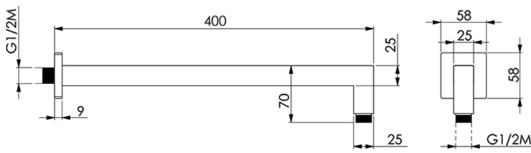

Brazo ducha SHOWER_SS013320

MODELO **SS013320**

Brazo ducha, 25x25x400 mm, Latón

ACABADOS DISPONIBLES

- **21** 21 Cromo
- **2B** 2B Níquel Brillo
- **2F** 2F Níquel Cepillado
- **40** 40 Negro Mate
- **4Q** 4Q Blanco Mate

CARACTERÍSTICAS

2024-11-21