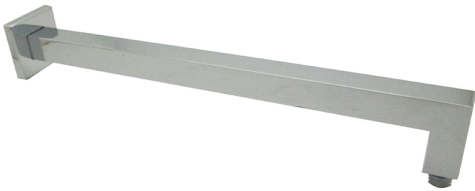

Brazo ducha SHOWER_SS013320

MODELO **SS013320**

Brazo ducha, 25x25x400 mm, Latón

ACABADOS DISPONIBLES

- **21** 21 Cromo
- **2B** 2B Níquel Brillo
- **2F** 2F Níquel Cepillado
- **40** 40 Negro Mate
- **4Q** 4Q Blanco Mate

CARACTERÍSTICAS

2024-11-21