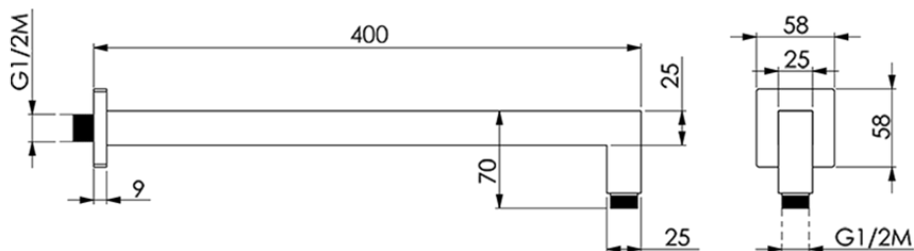

Brazo ducha SHOWER_SS013320

SS013320

<https://es.huberitalia.com/brazo-ducha-shower-ss013320>

2024-11-21