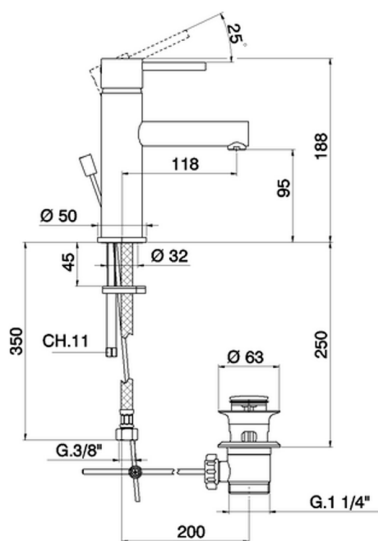

Lavabo monomando large TRATTO EVO_TV000490

MODELO **TV000490**

Lavabo monomando large, con desagüe automático
1"1/4, latiguillos acero G.3/8"

ACABADOS DISPONIBLES

21 21 Cromo

CARACTERÍSTICAS

Recambio Cartucho **ZZ95435000**

Cartucho Monomando 35 mm

EcoStop

La función EcoStop limita el caudal del agua aproximadamente el 50% de la salida máxima con una leve resistencia en la maneta. Basta con empujar ligeramente más allá de la mitad del tope sólo cuando se requiera la salida máxima de agua. Esto permitirá ahorrar hasta un 50% de agua.