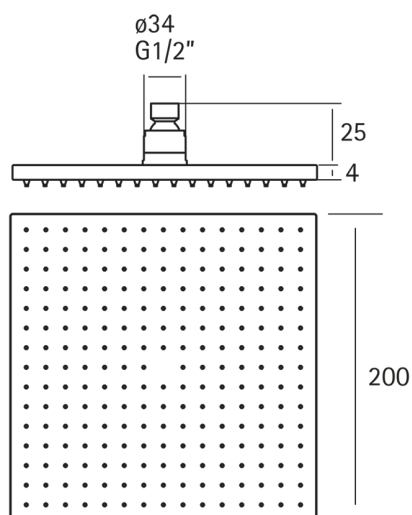

Rociador ducha Lynox LYNOX_SS016440

MODELO **SS016440**

Rociador ducha, cuadrado 200x200x4 mm, Inox AISI 304

ACABADOS DISPONIBLES

D1 D1 Inox Cepillado

CARACTERÍSTICAS

2025-01-29