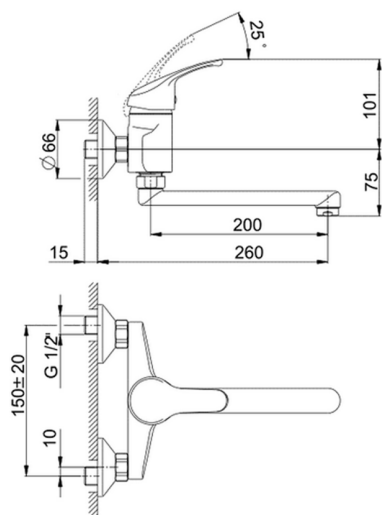

Fregadero monomando de pared KITCHEN_BC000400

MODELO **BC000400**

Fregadero monomando de pared, caño giratorio

ACABADOS DISPONIBLES

CARACTERÍSTICAS

Recambio Cartucho **ZZ95274000**

Cartucho Monomando 40 mm

2024-09-19