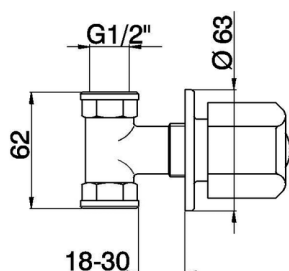

Llave de paso empotrada EVA_EV000301

MODELO **EV000301**

Llave de paso empotrada, salida 3/4" F, sin manetas

ACABADOS DISPONIBLES

CARACTERÍSTICAS

Instalación **Empotrado**

2024-11-21