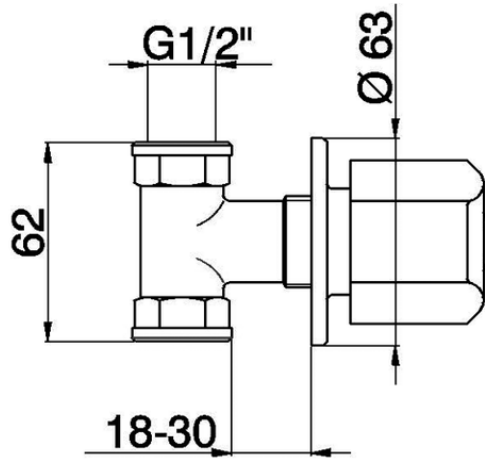

Llave de paso empotrada EVA_EV000301

EV000301

<https://es.huberitalia.com/llave-de-paso-empotrada-eva-ev000301>

2024-11-21