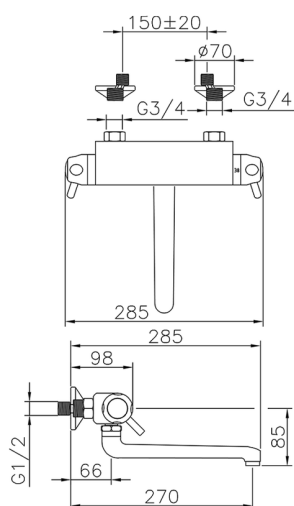

Fregadero termostático de pared COLECTIVIDAD_CPT70010

MODELO **CPT70010**

Fregadero termostático de pared,caño giratorio

ACABADOS DISPONIBLES

CARACTERÍSTICAS

Recambio Cartucho **24.02AB.PL**

Cartucho Termostático Plus 12x32