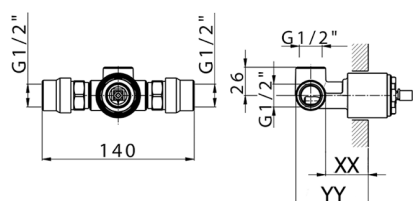

## Parte empotrada monomando ducha EMPOTRADO\_ZB005301

MODELO **ZB005301**

Parte empotrada monomando ducha, ducha empotrada 1/2", sin parte externa, con silenciadores

ACABADOS DISPONIBLES

 **04** 04 Sin Acabado

CARACTERÍSTICAS

Instalación	<b>Empotrado</b>
Recambio Cartucho	<b>ZZ94035000</b>
<b>Cartucho Monomando 35 mm</b>	
Empotrado	<b>1</b>

Piastra/Plate/Plaque/Platte/Placa  
 2-3mm: XX 27-47 YY 54-74  
 10mm: XX 16-40 YY 43-68

## Parte empotrada monomando ducha EMPOTRADO\_ZB005300

MODELO **ZB005300**

Parte empotrada monomando ducha, ducha empotrada 1/2", sin parte externa

ACABADOS DISPONIBLES

**04** 04 Sin Acabado

CARACTERÍSTICAS