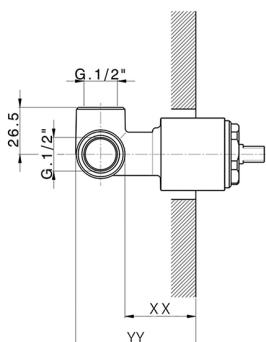

## Parte empotrada monomando ducha EMPOTRADO\_ZB005301

MODELO **ZB005301**

Parte empotrada monomando ducha, ducha empotrada 1/2", sin parte externa, con silenciadores

ACABADOS DISPONIBLES

 **04** 04 Sin Acabado

CARACTERÍSTICAS

Instalación	<b>Empotrado</b>
Recambio Cartucho	<b>ZZ94035000</b>
<b>Cartucho Monomando 35 mm</b>	
Empotrado	<b>1</b>

Piastra/Plate/Plaque/Platte/Placa  
 2-3mm: XX 27-47 YY 54-74  
 10mm: XX 16-40 YY 43-68

## Parte empotrada monomando ducha EMPOTRADO\_ZB005300

MODELO **ZB005300**

Parte empotrada monomando ducha, ducha empotrada 1/2", sin parte externa

ACABADOS DISPONIBLES

**04** 04 Sin Acabado

CARACTERÍSTICAS

Instalación	<b>Empotrado</b>
Recambio Cartucho	<b>ZZ94035000</b>
<b>Cartucho Monomando 35 mm</b>	
Empotrado	<b>1</b>

Piastra/Plate/Plaque/Platte/Placa  
 2-3mm: XX 27-47 YY 54-74  
 10mm: XX 16-40 YY 43-68