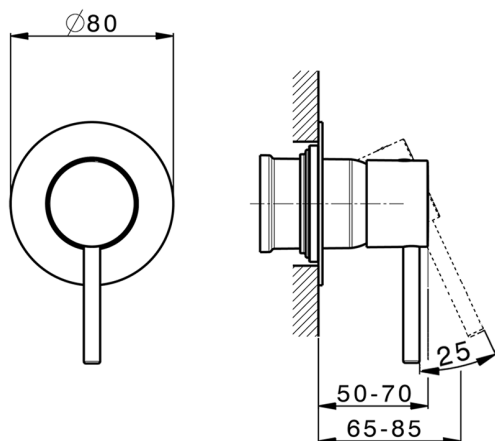

## Parte externa monomando ducha empotrada M32\_MT003000

MODELO **MT003000**

Parte externa monomando ducha empotrada, sin parte empotrada, para art. ZB005300-ZB005301

## Parte empotrada monomando ducha EMPOTRADO\_ZB005301

MODELO **ZB005301**

Parte empotrada monomando ducha, ducha empotrada 1/2", sin parte externa, con silenciadores

ACABADOS DISPONIBLES

 **04** 04 Sin Acabado

CARACTERÍSTICAS

Instalación	<b>Empotrado</b>
Recambio Cartucho	<b>ZZ94035000</b>
<b>Cartucho Monomando 35 mm</b>	
Empotrado	<b>1</b>

Piastra/Plate/Plaque/Platte/Placa  
 2-3mm: XX 27-47 YY 54-74  
 10mm: XX 16-40 YY 43-68

## Parte empotrada monomando ducha EMPOTRADO\_ZB005300

MODELO **ZB005300**

Parte empotrada monomando ducha, ducha empotrada 1/2", sin parte externa

ACABADOS DISPONIBLES

**04** 04 Sin Acabado

CARACTERÍSTICAS