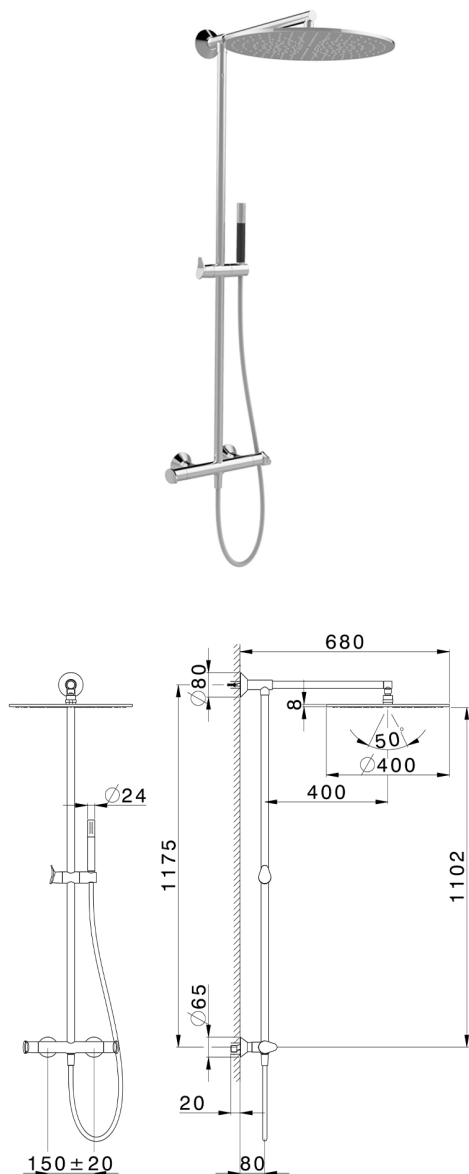

Columna termostática ducha 2 funciones COLUMNS_HCC78010

MODELO **HCC78010**

Columna termostática ducha 2 funciones, devia stop 2 salidas, columna fija, soporte duchita corredizo en Latón, duchita una función minimal de Latón, rociador redondo Ø 400 mm en Latón, flexible liso SUPREME 150 cm

ACABADOS DISPONIBLES

CARACTERÍSTICAS

Recambio Cartucho **ZZ96551000**

Cartucho Termostático TMX 25

DeviaStop

La tecnología Huber DeviaStop le permite ajustar el caudal de agua y dirigirla hacia la salida elegida (rociador superior, ducha de mano, etc.).

SafeTouch

El sistema Huber SafeTouch mantiene el cuerpo de la grifería frío al cuerpo durante el uso.

Termostático

El Termostático Huber es tu gestor personal del agua, ayudándote a manejar, controlar y ahorrar agua y energía.