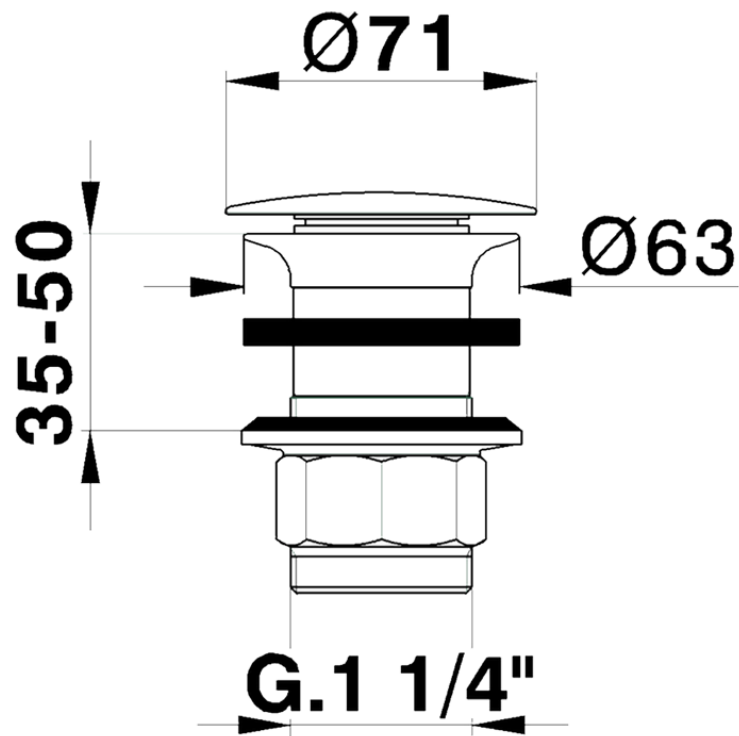

## Válvula desagüe 1" 1/4 para lavabo COMPLEMENTOS\_ZB001613

ZB001613

<https://es.huberitalia.com/valvula-desague-1-1-4-para-lavabo-complementos-zb001613>

2026-06-15