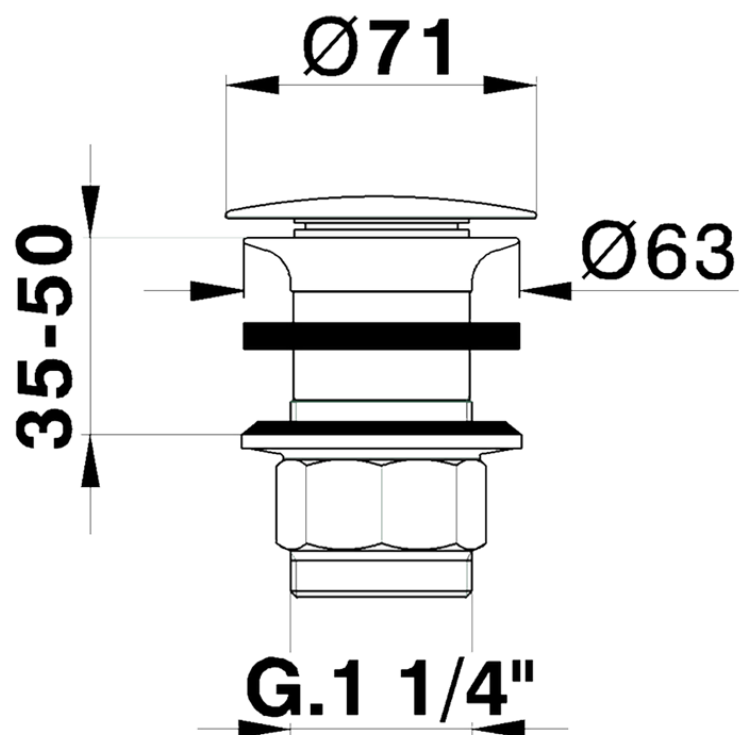

Válvula desagüe 1" 1/4 para lavabo COMPLEMENTOS_ZB001613

ZB001613

<https://es.huberitalia.com/valvula-desague-1-1-4-para-lavabo-complementos-zb001613>

2026-04-11