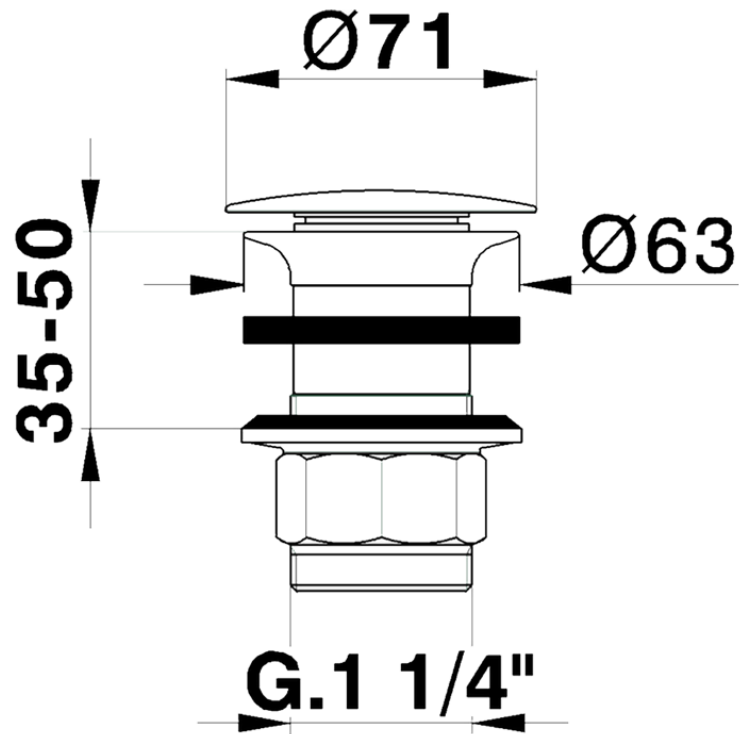

Válvula desagüe 1" 1/4 para lavabo COMPLEMENTOS_ZB001613

ZB001613

<https://es.huberitalia.com/valvula-desague-1-1-4-para-lavabo-complementos-zb001613>

2026-06-15