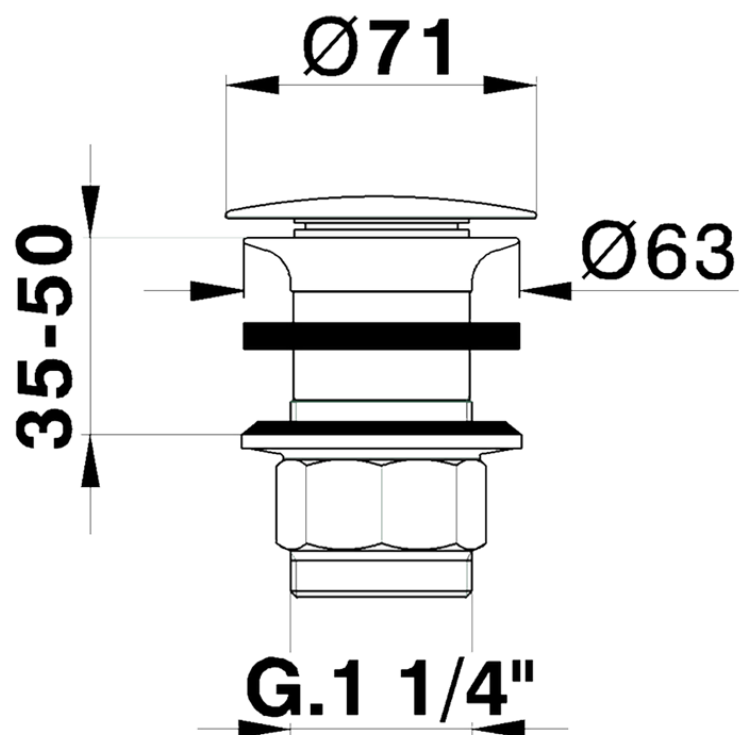

Válvula desagüe 1" 1/4 para lavabo COMPLEMENTOS_ZB001613

ZB001613

<https://es.huberitalia.com/valvula-desague-1-1-4-para-lavabo-complementos-zb001613>

2026-04-10