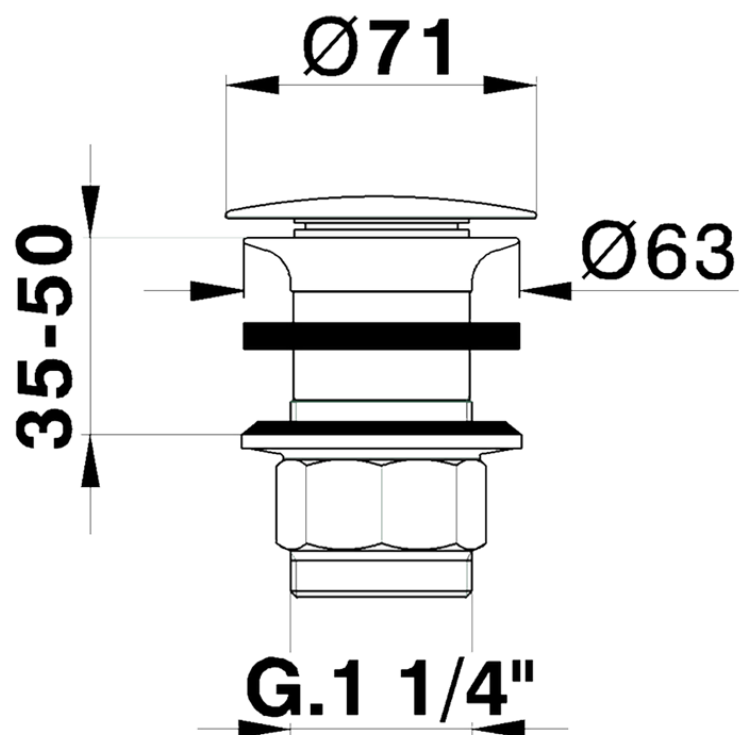

Válvula desagüe 1" 1/4 para lavabo COMPLEMENTOS_ZB001613

ZB001613

<https://es.huberitalia.com/valvula-desague-1-1-4-para-lavabo-complementos-zb001613>

2026-05-20