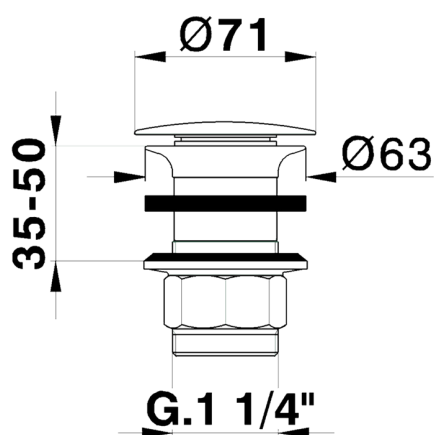

## Válvula desagüe 1" 1/4 para lavabo COMPLEMENTOS\_ZB001613

MODELO **ZB001613**

Válvula desagüe 1" 1/4 para lavabo, siempre abierto para sistema de desagüe sin rebosadero, para espesores máx. 80 mm