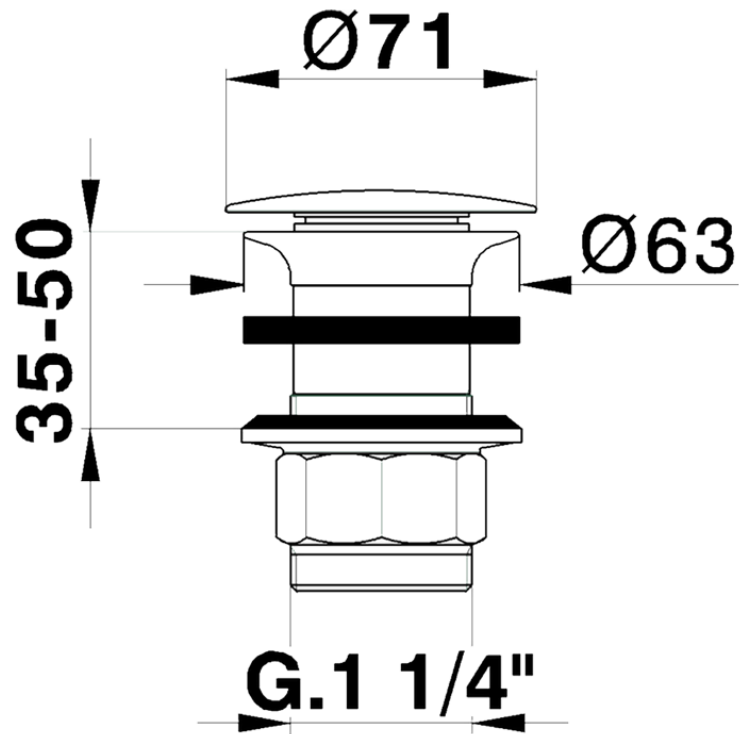

Válvula desagüe 1" 1/4 para lavabo COMPLEMENTOS_ZB001613

ZB001613

<https://es.huberitalia.com/valvula-desague-1-1-4-para-lavabo-complementos-zb001613>

2026-04-10