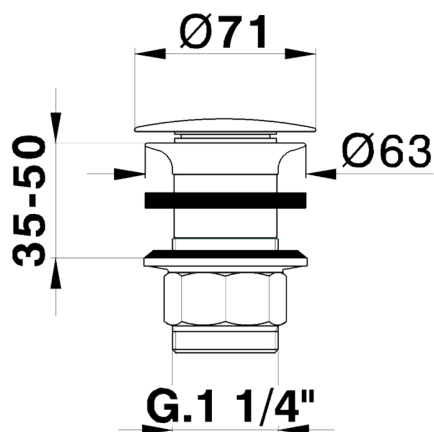

Válvula desagüe 1" 1/4 para lavabo COMPLEMENTOS_ZB001613

MODELO **ZB001613**

Válvula desagüe 1" 1/4 para lavabo, siempre abierto para, sistema de desagüe sin rebosadero, para espesores máx. 80 mm

ACABADOS DISPONIBLES

-  **21** 21 Cromo
-  **2B** 2B Níquel Brillo
-  **2F** 2F Níquel Cepillado
-  **2P** 2P Oro rosa
-  **2Q** 2Q Black Titanium
-  **40** 40 Negro Mate
-  **4Q** 4Q Blanco Mate
-  **24** 24 Oro
-  **27** 27 Bronce Viejo